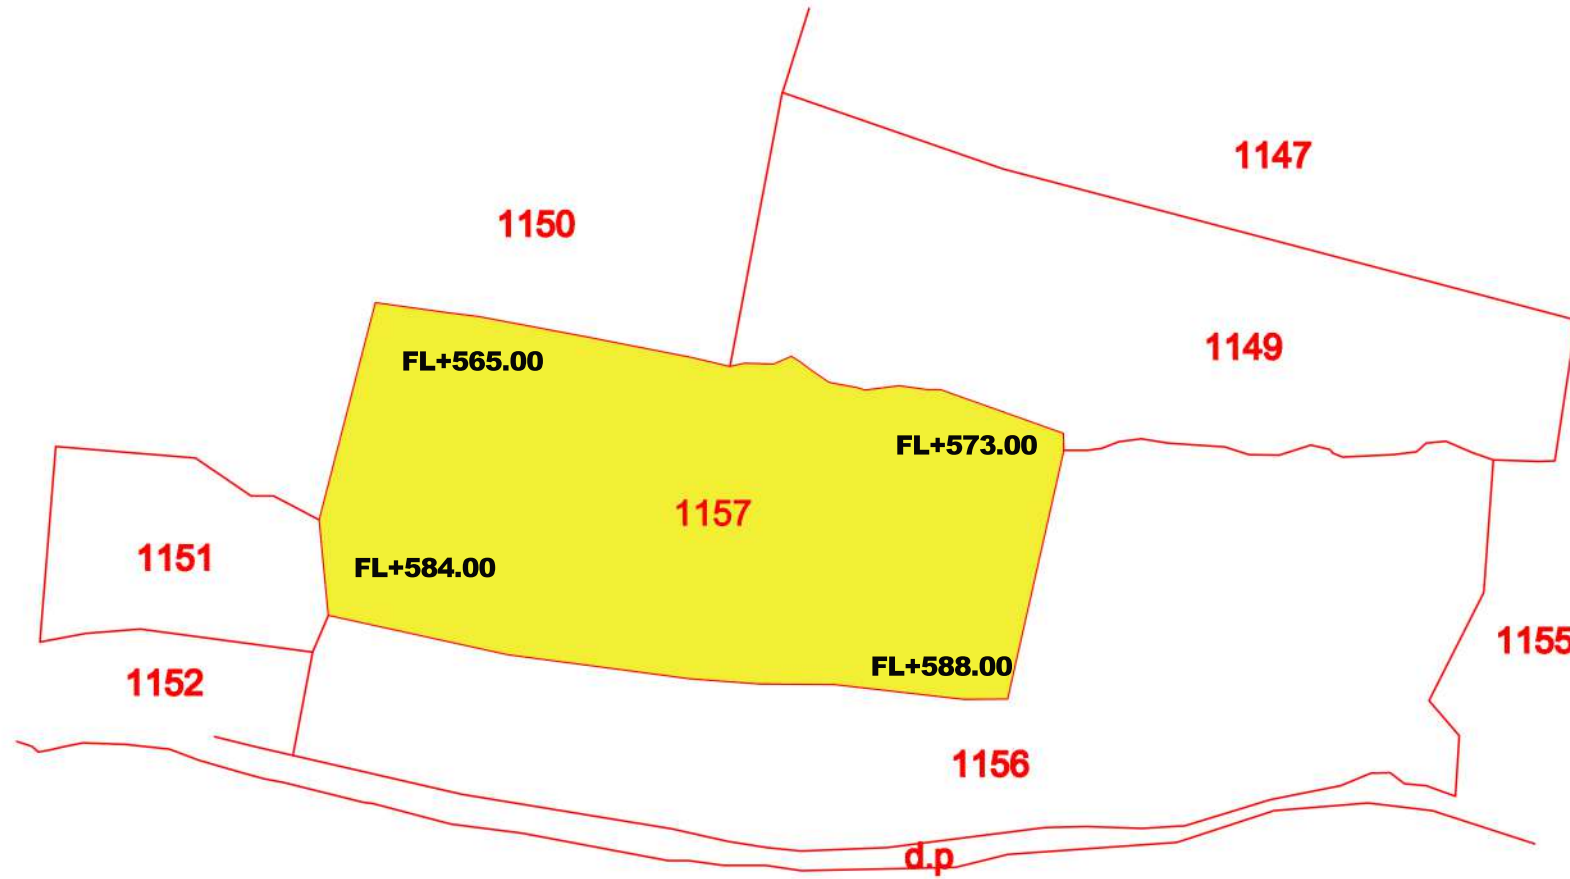

الجمهورية اللبنانية
محافظة جبل لبنان
قضاء جبيل
منطقة بجه العقارية

Terrain Number	Area m ²	Goggle Map Location	
		Lat.	Long.
1149	3132	34.182564	35.734123
1151	809	34.182197	35.732739
1156	4638	34.181888	35.733531
1157	3861	34.182254	35.733444