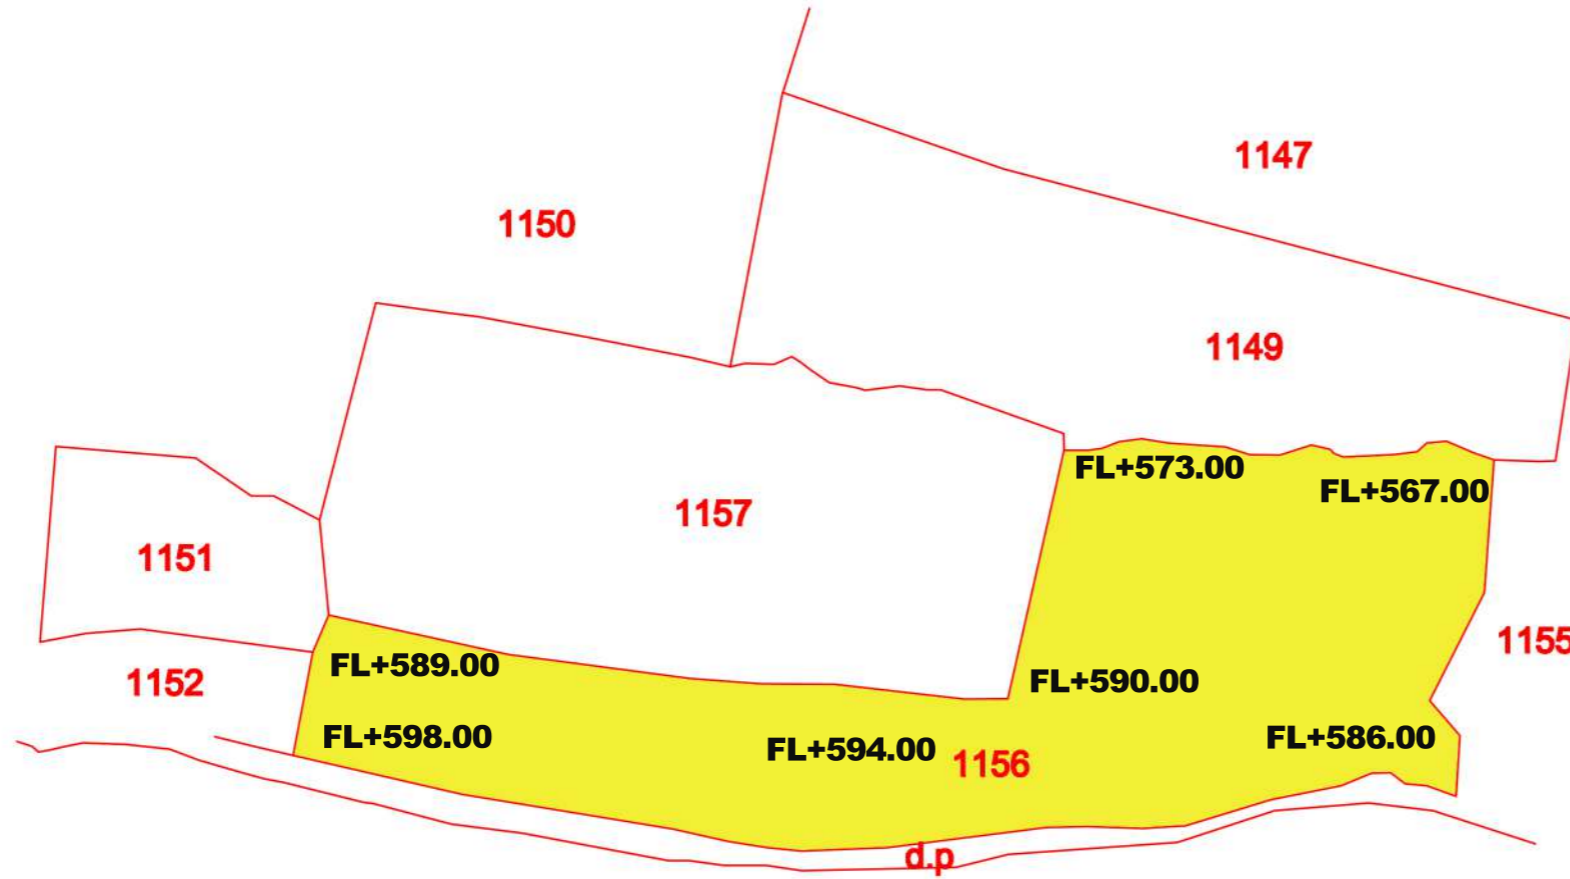

الجمهورية اللبنانية  
محافظة جبل لبنان  
قضاء جبيل  
منطقة بجه العقارية

Terrain Number	Area m <sup>2</sup>	Goggle Map Location	
		Lat.	Long.
1149	3132	<b>34.182564</b>	<b>35.734123</b>
1151	809	<b>34.182197</b>	<b>35.732739</b>
1156	4638	<b>34.181888</b>	<b>35.733531</b>
1157	3861	<b>34.182254</b>	<b>35.733444</b>