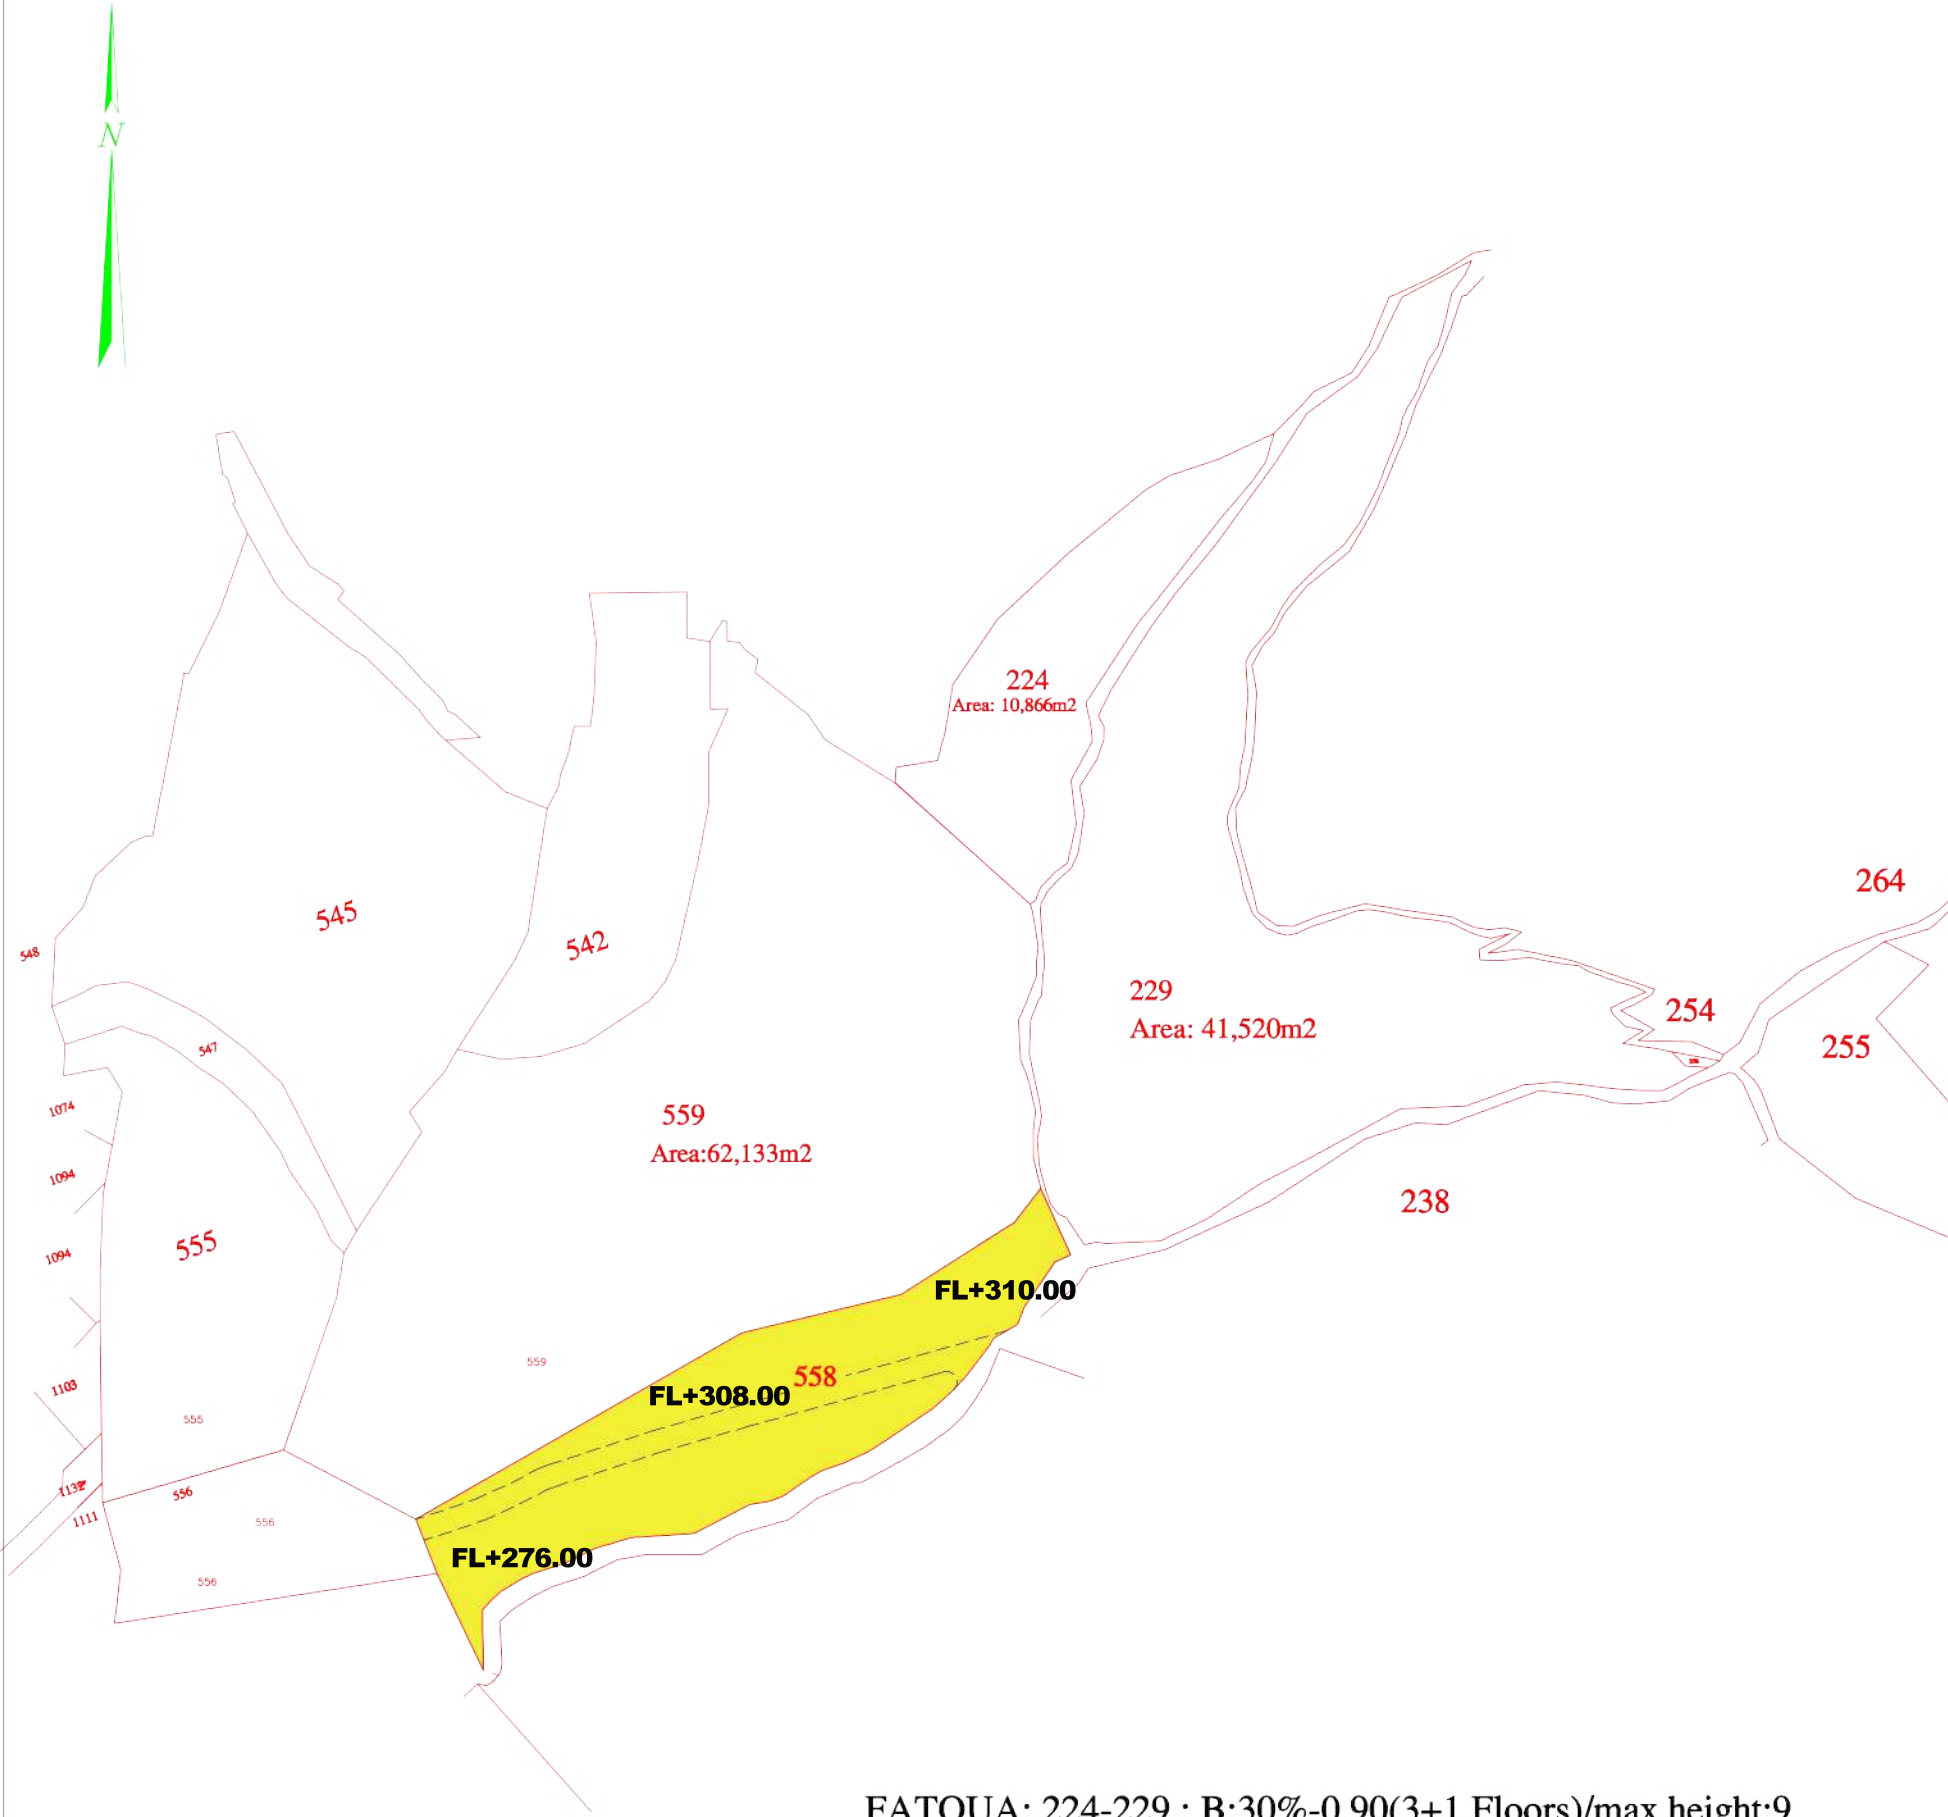

الجمهورية اللبنانية

محافظة جبل لبنان

قضاء كسروان

منطقة فتق العقارية

FATQUA: 224-229 : B:30%-0.90(3+1 Floors)/max height:9

FATQUA: 558-559 : D;20%-0.40(2+1 Floors)/max height: 8.5

Terrain Number	Area m ²	Goggle Map Location	
		Lat.	Long.
224	10,866	34.032818	35.670121
229	41,520	34.032818	35.670121
558	17,110	34.027938	35.665661
559	62,133	34.027938	35.665661