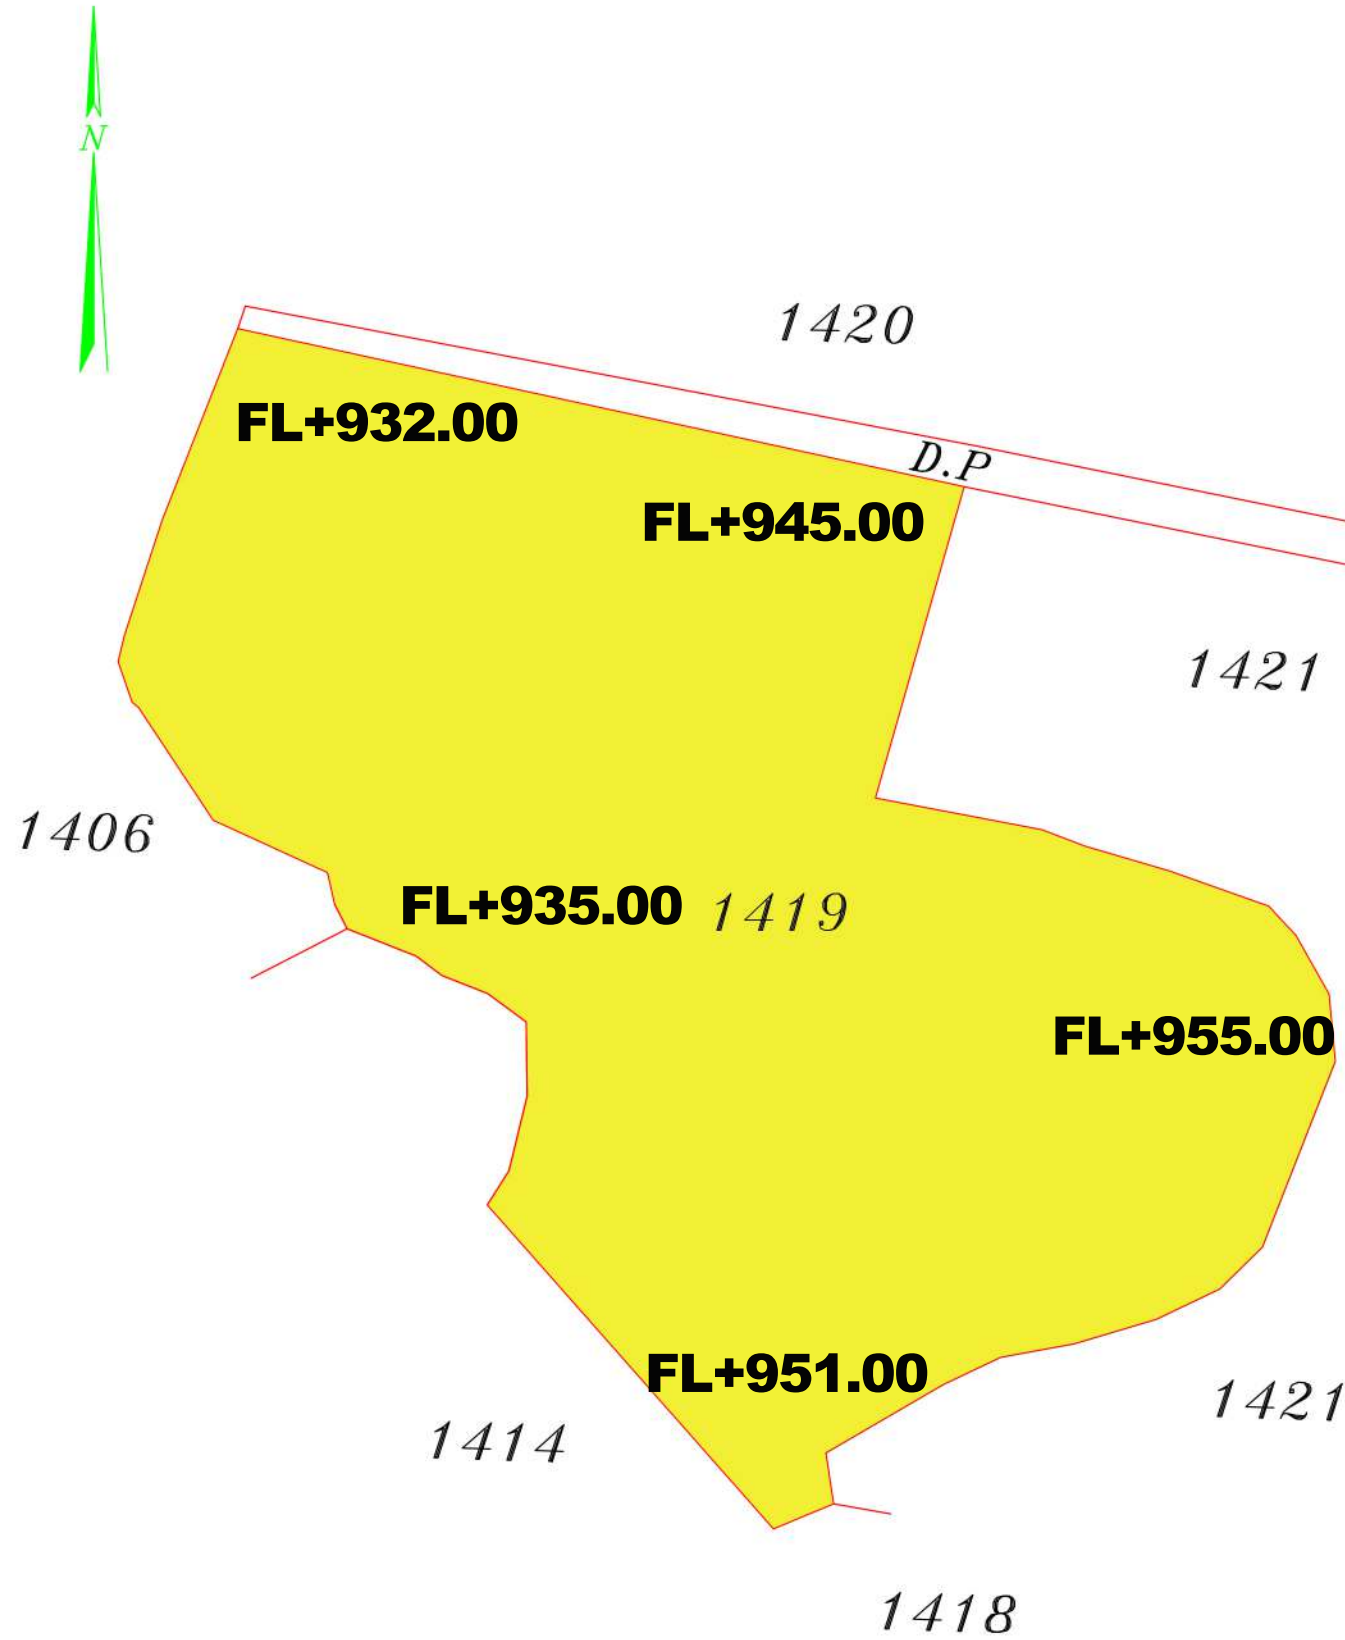

ايجوريت البناية

محافظة جبل لبنان

قضاء جبيل

منطقة لحد العقارية

SAR
REAL ESTATE

Terrain Number	Area m ²	Goggle Map Location	
		Lat.	Long.
1419	3784	34.165266	35.767377