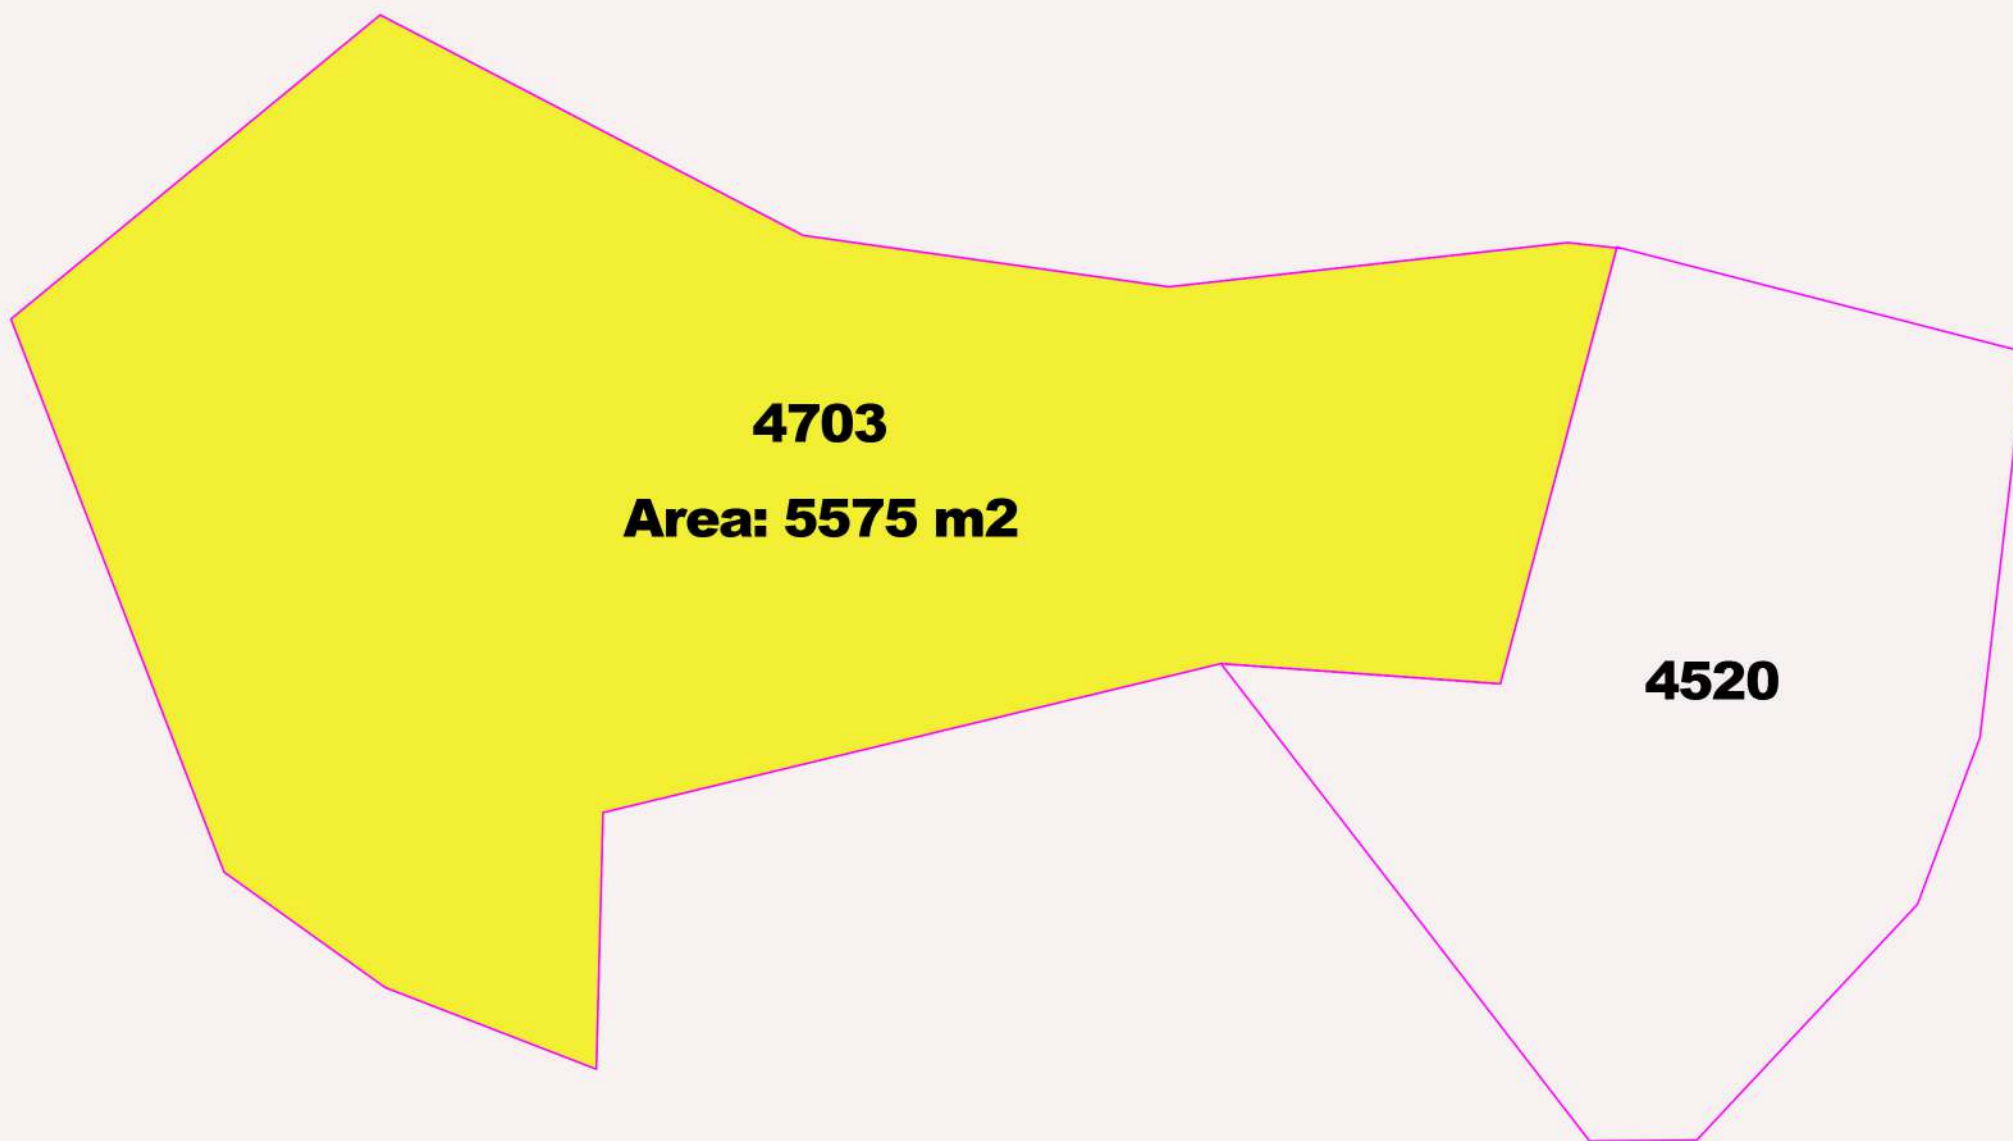

إمارة البناية  
محافظة جبل لبنان  
قضاء جبيل  
منطقة اهمج العقارية

وسيم حنا كيرلس  
طوبوغراف مجاز

12/12/2021

Terrain Number	Area m <sup>2</sup>	Goggle Map Location	
		Lat.	Long.
4703	5575	34.132775	35.843844