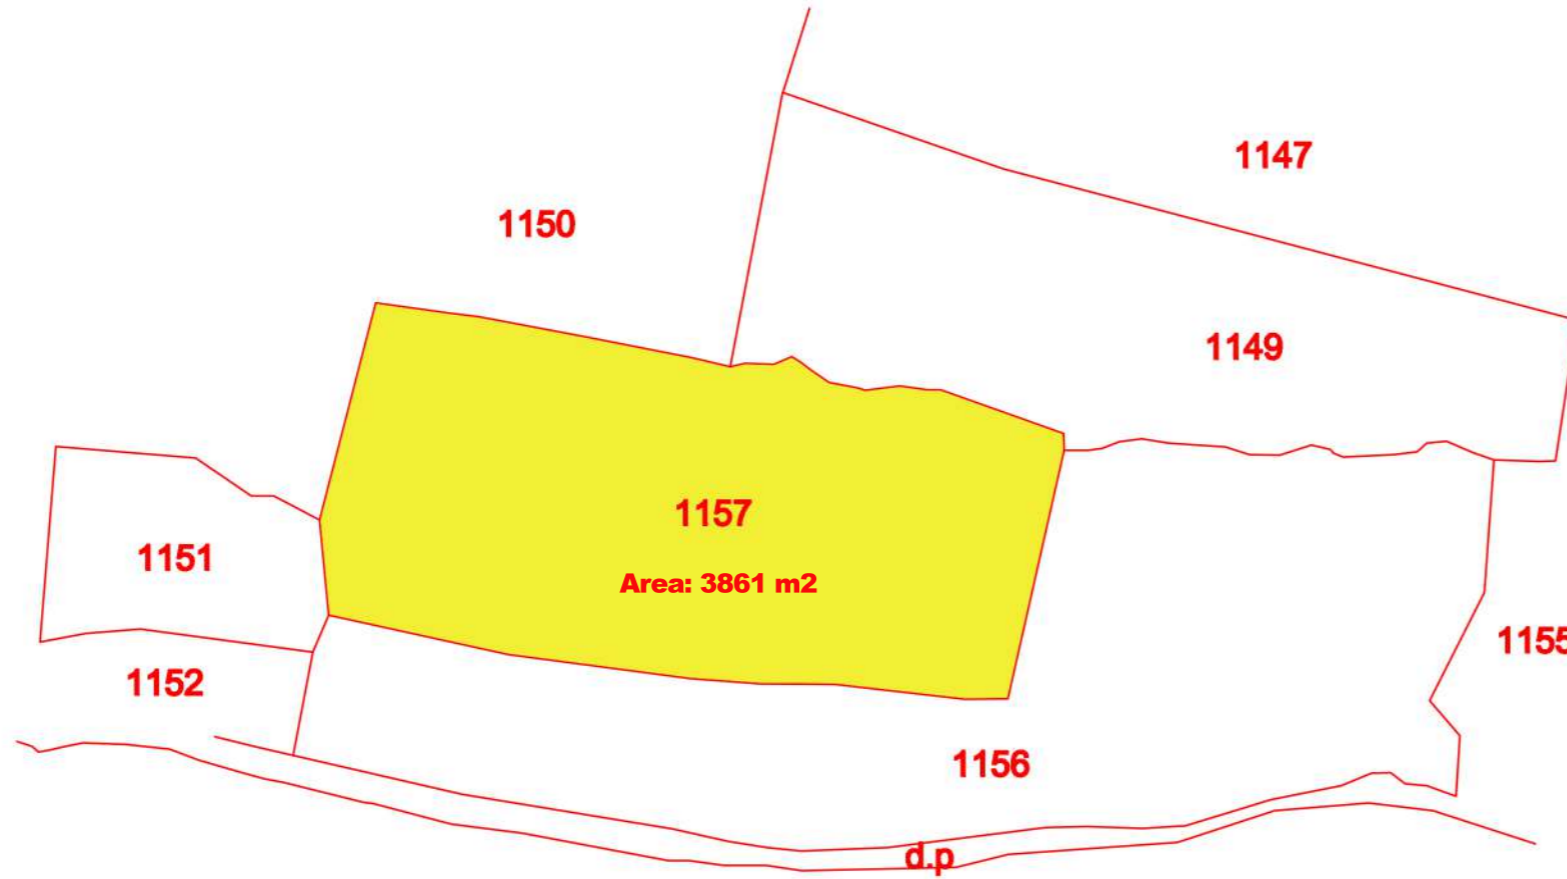

الجمهورية اللبنانية
محافظة جبل لبنان
قضاء جبيل
منطقة بجه العقارية

وسيم حنا كيرلس
طوبوغراف مجاز
٠٤/١٢٧٧٧١

Terrain Number	Area m ²	Goggle Map Location	
		Lat.	Long.
1149	3132	34.182564	35.734123
1151	809	34.182197	35.732739
1156	4638	34.181888	35.733531
1157	3861	34.182254	35.733444