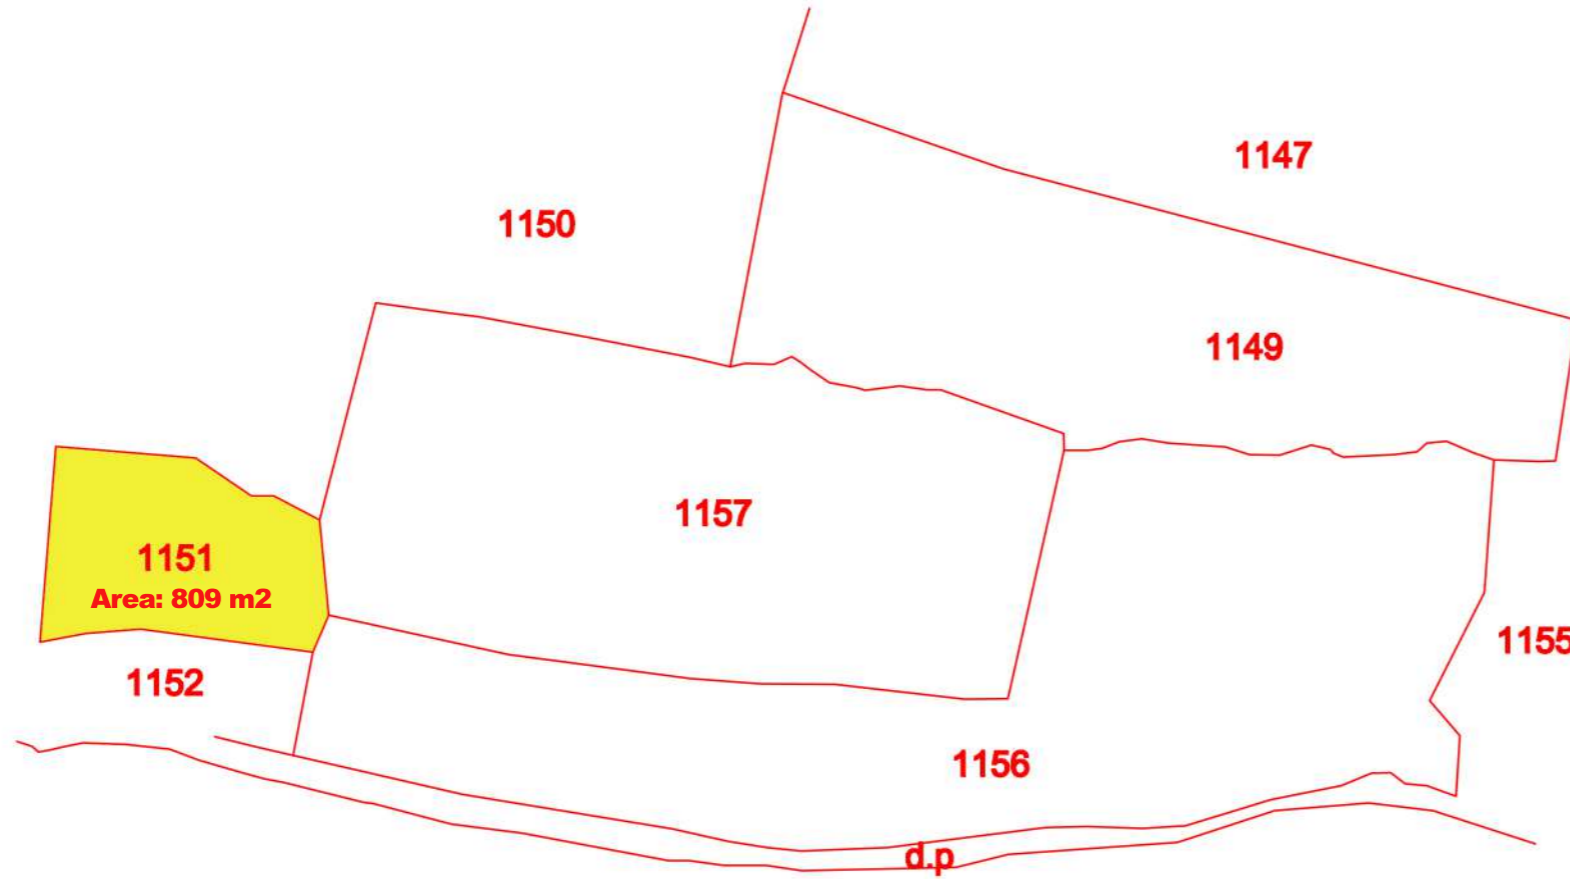

الجمهورية اللبنانية
محافظة جبل لبنان
قضاء جبيل
منطقة بجه العقارية

وسيم حنا كيرلس
طوبوغراف مجاز

٠٣/١٢٧٧٧١

Terrain Number	Area m ²	Goggle Map Location	
		Lat.	Long.
1149	3132	34.182564	35.734123
1151	809	34.182197	35.732739
1156	4638	34.181888	35.733531
1157	3861	34.182254	35.733444