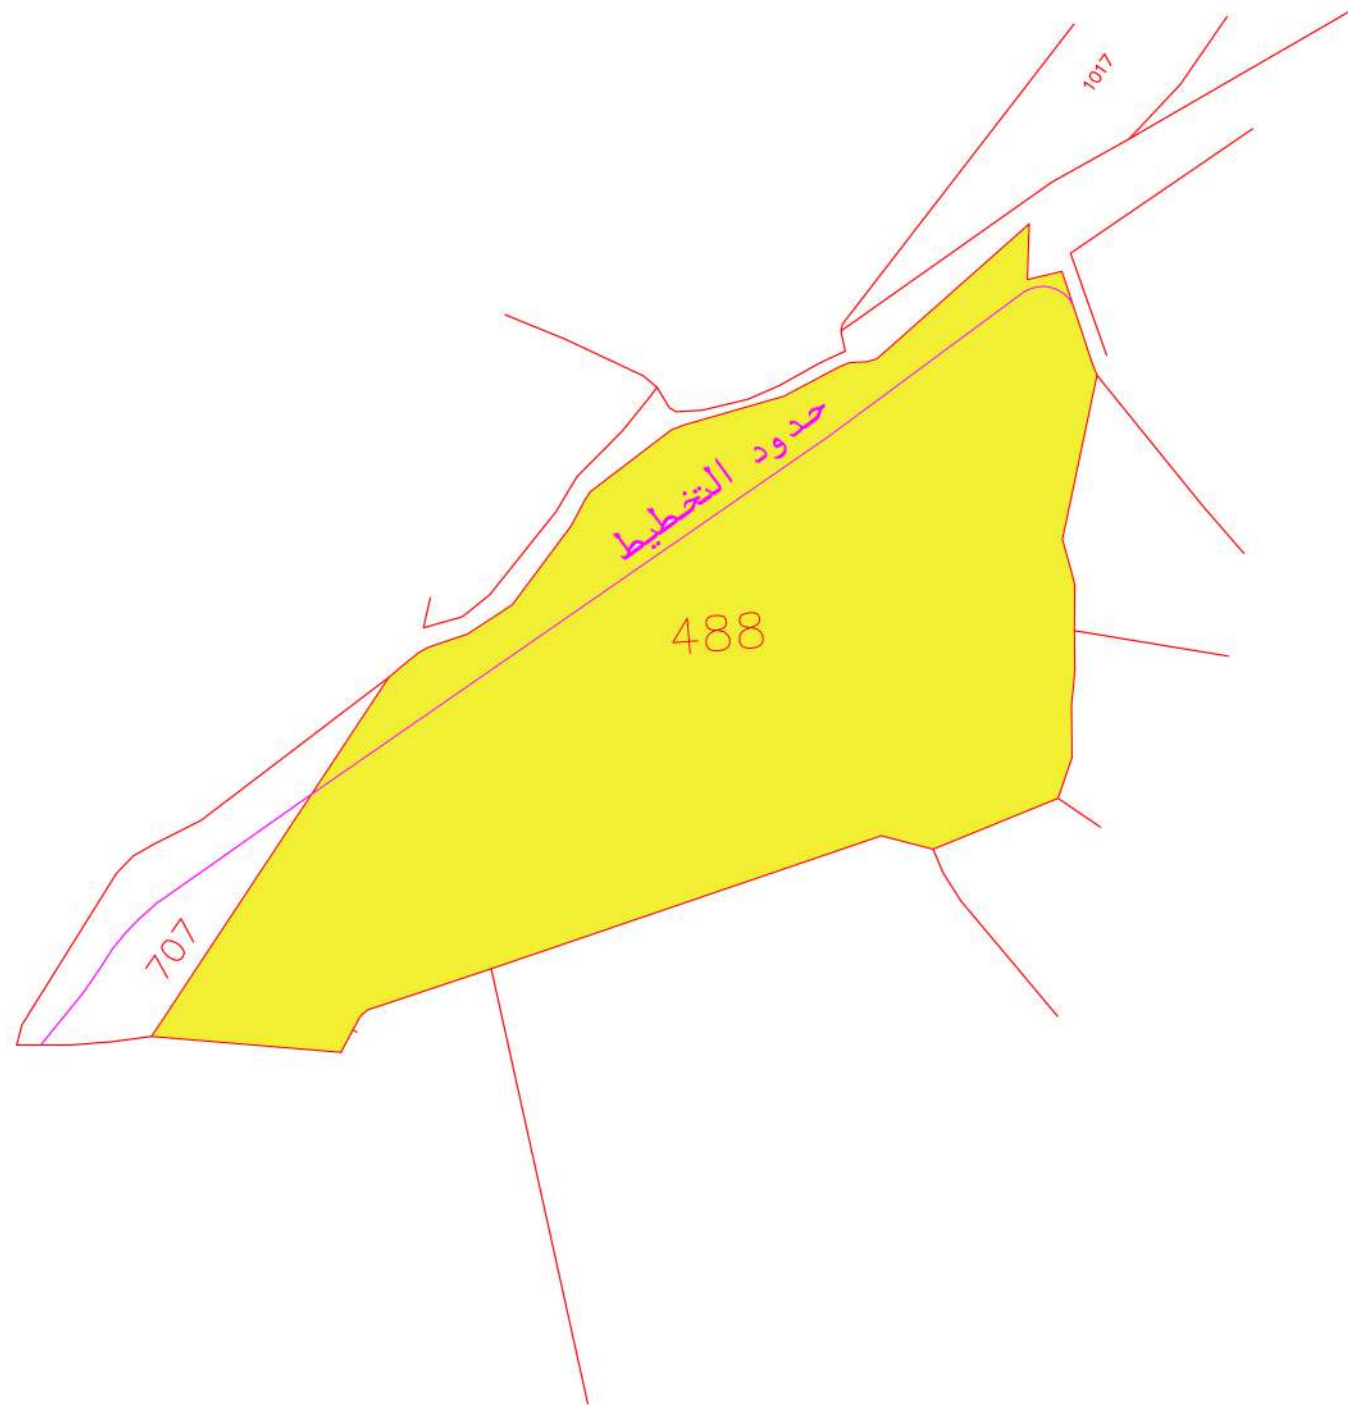

الجمهورية اللبنانية

محافظة جبل لبنان

قضاء جبيل

منطقة نهر ابراهيم العقارية

SAKR
REAL ESTATE

جدول المساحات

رقم العقار	المساحة م ^٢	المساحة بالاحرف
٤٨٨	١.٤٧٨ م ^٢	المساحة الاساسية
	٢م ^٢ ١٤٤٢	المساحة المستملكة
	٢م ^٢ ٩.٣٥	المساحة المتبقية

وسيم حنا كيرلس
طوبوغراف مجاز

٣/١٣٧٧٧٧

Zone : T:40% - 120 / max height: 12

Terrain Number	Goggle Map Location	
	Lat.	Long.
488	34.070432	35.648829