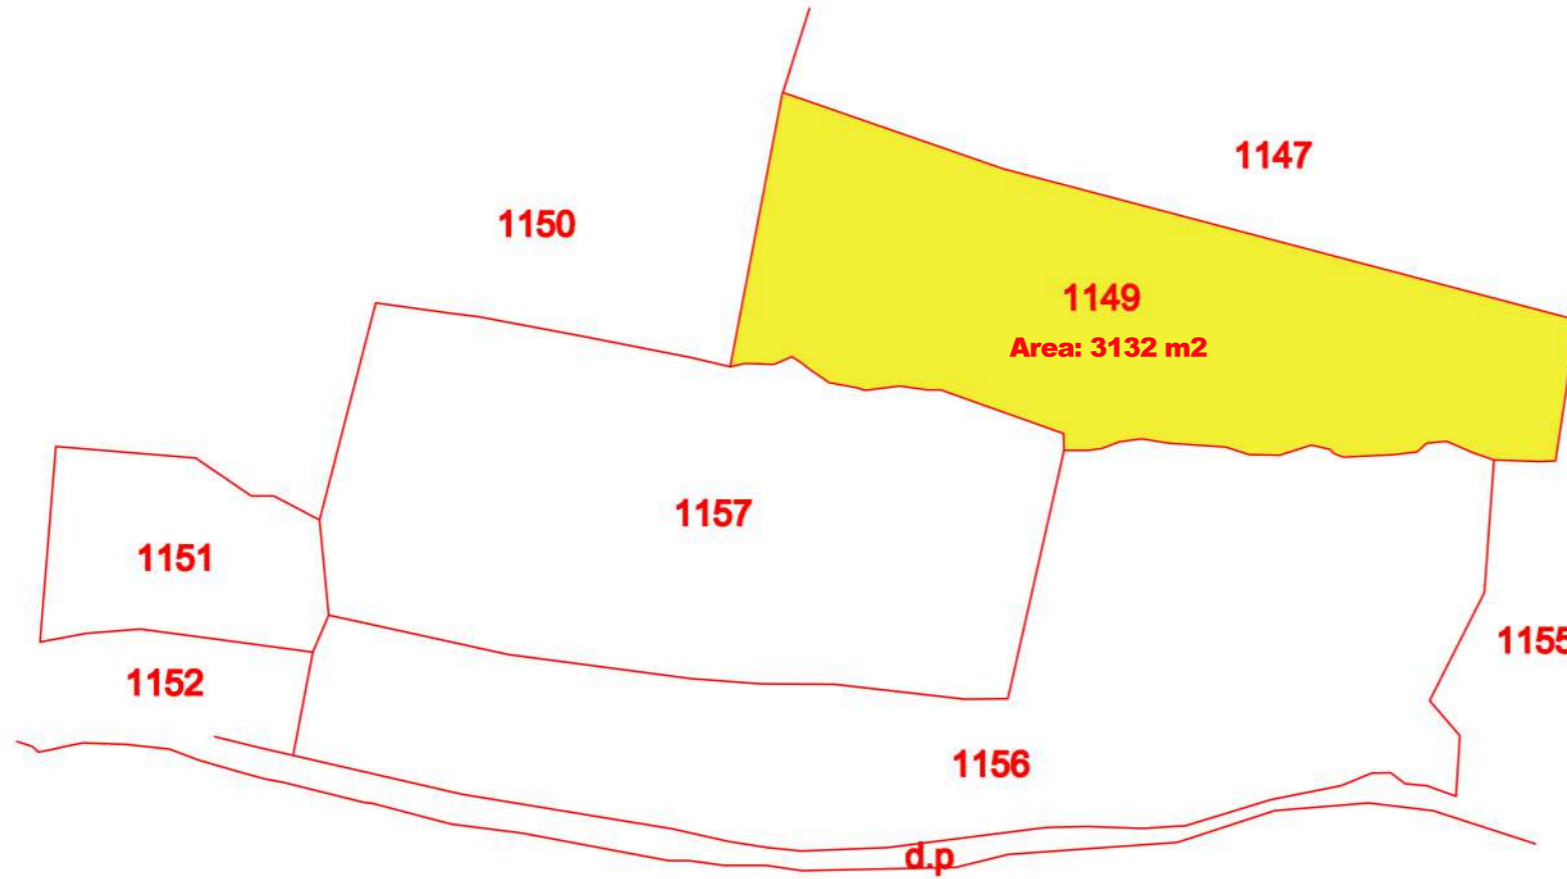

الجمهورية اللبنانية
محافظة جبل لبنان
قضاء جبيل
منطقة بجه العقارية

وسيم حنا كيرلس
طوبوغراف مجاز
٠٤/١٢٧٧٧١

Terrain Number	Area m ²	Goggle Map Location	
		Lat.	Long.
1149	3132	34.182564	35.734123
1151	809	34.182197	35.732739
1156	4638	34.181888	35.733531
1157	3861	34.182254	35.733444