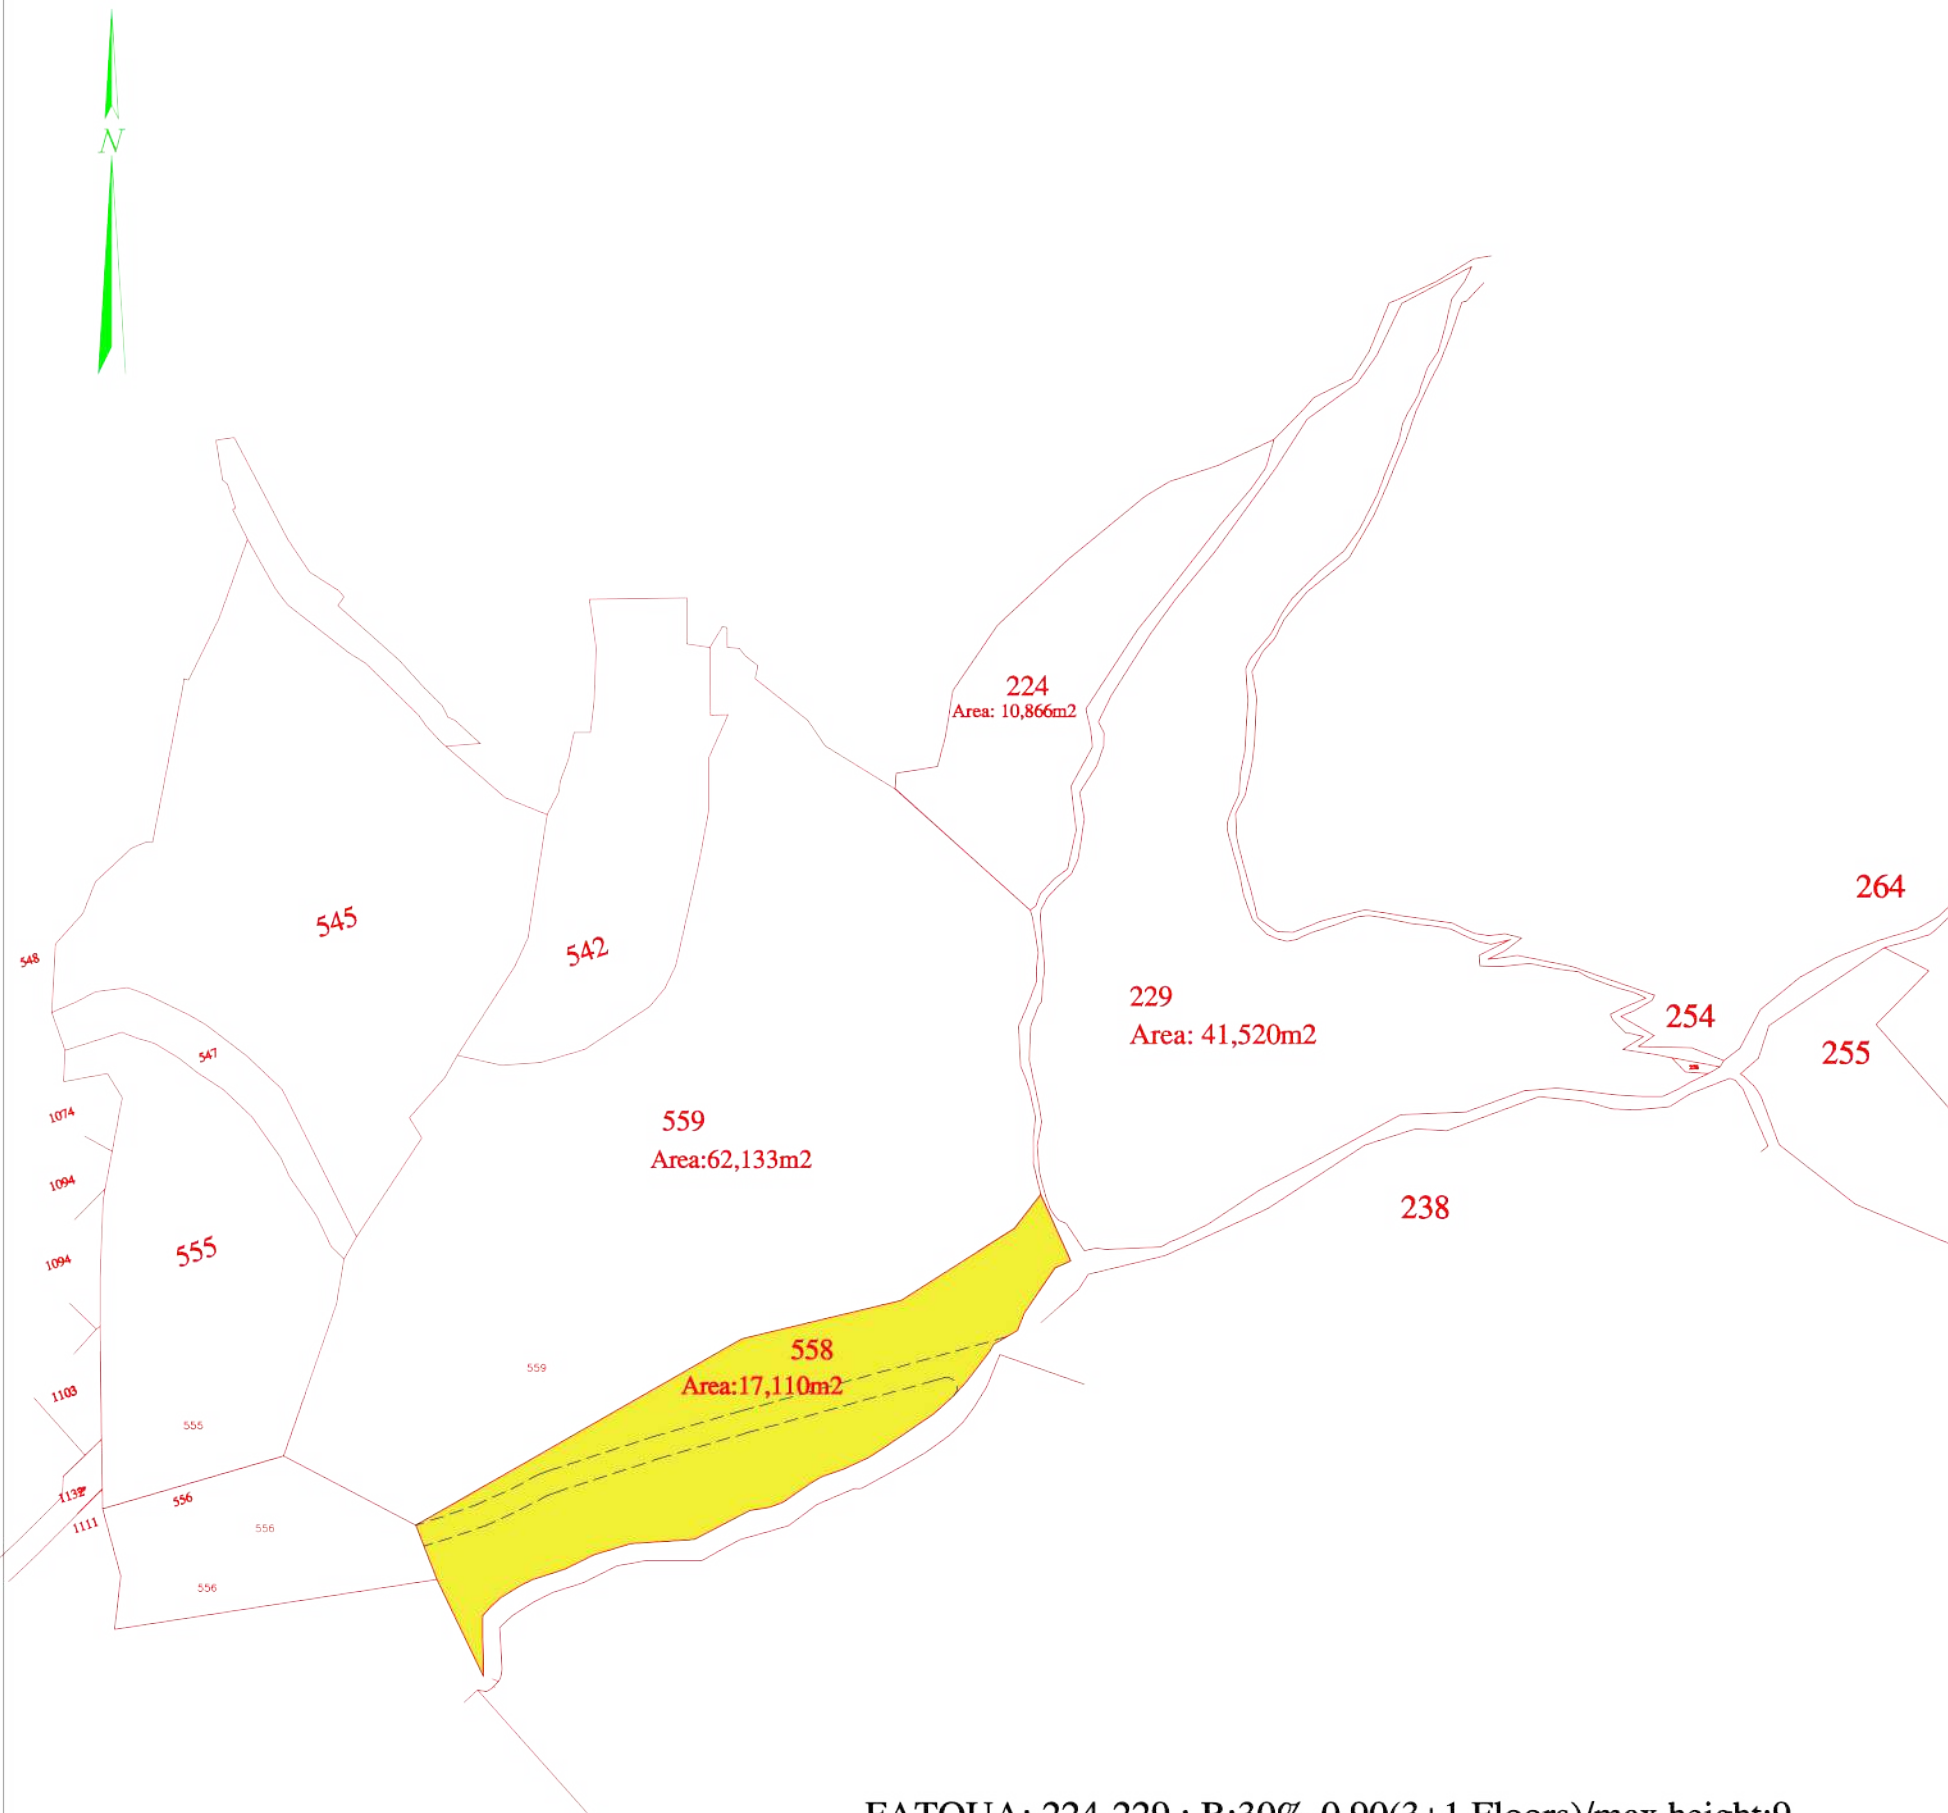

الجمهورية اللبنانية

محافظة جبل لبنان

قضاء كسروان

منطقة فتق العقارية

وسيم حنا كيرلس
طوبوغراف مجاز

FATQUA: 224-229 : B;30%-0.90(3+1 Floors)/max height:9

FATQUA: 558-559 : D;20%-0.40(2+1 Floors)/max height: 8.5

Terrain Number	Area m ²	Goggle Map Location	
		Lat.	Long.
224	10,866	34.032818	35.670121
229	41,520	34.032818	35.670121
558	17,110	34.027938	35.665661
559	62,133	34.027938	35.665661