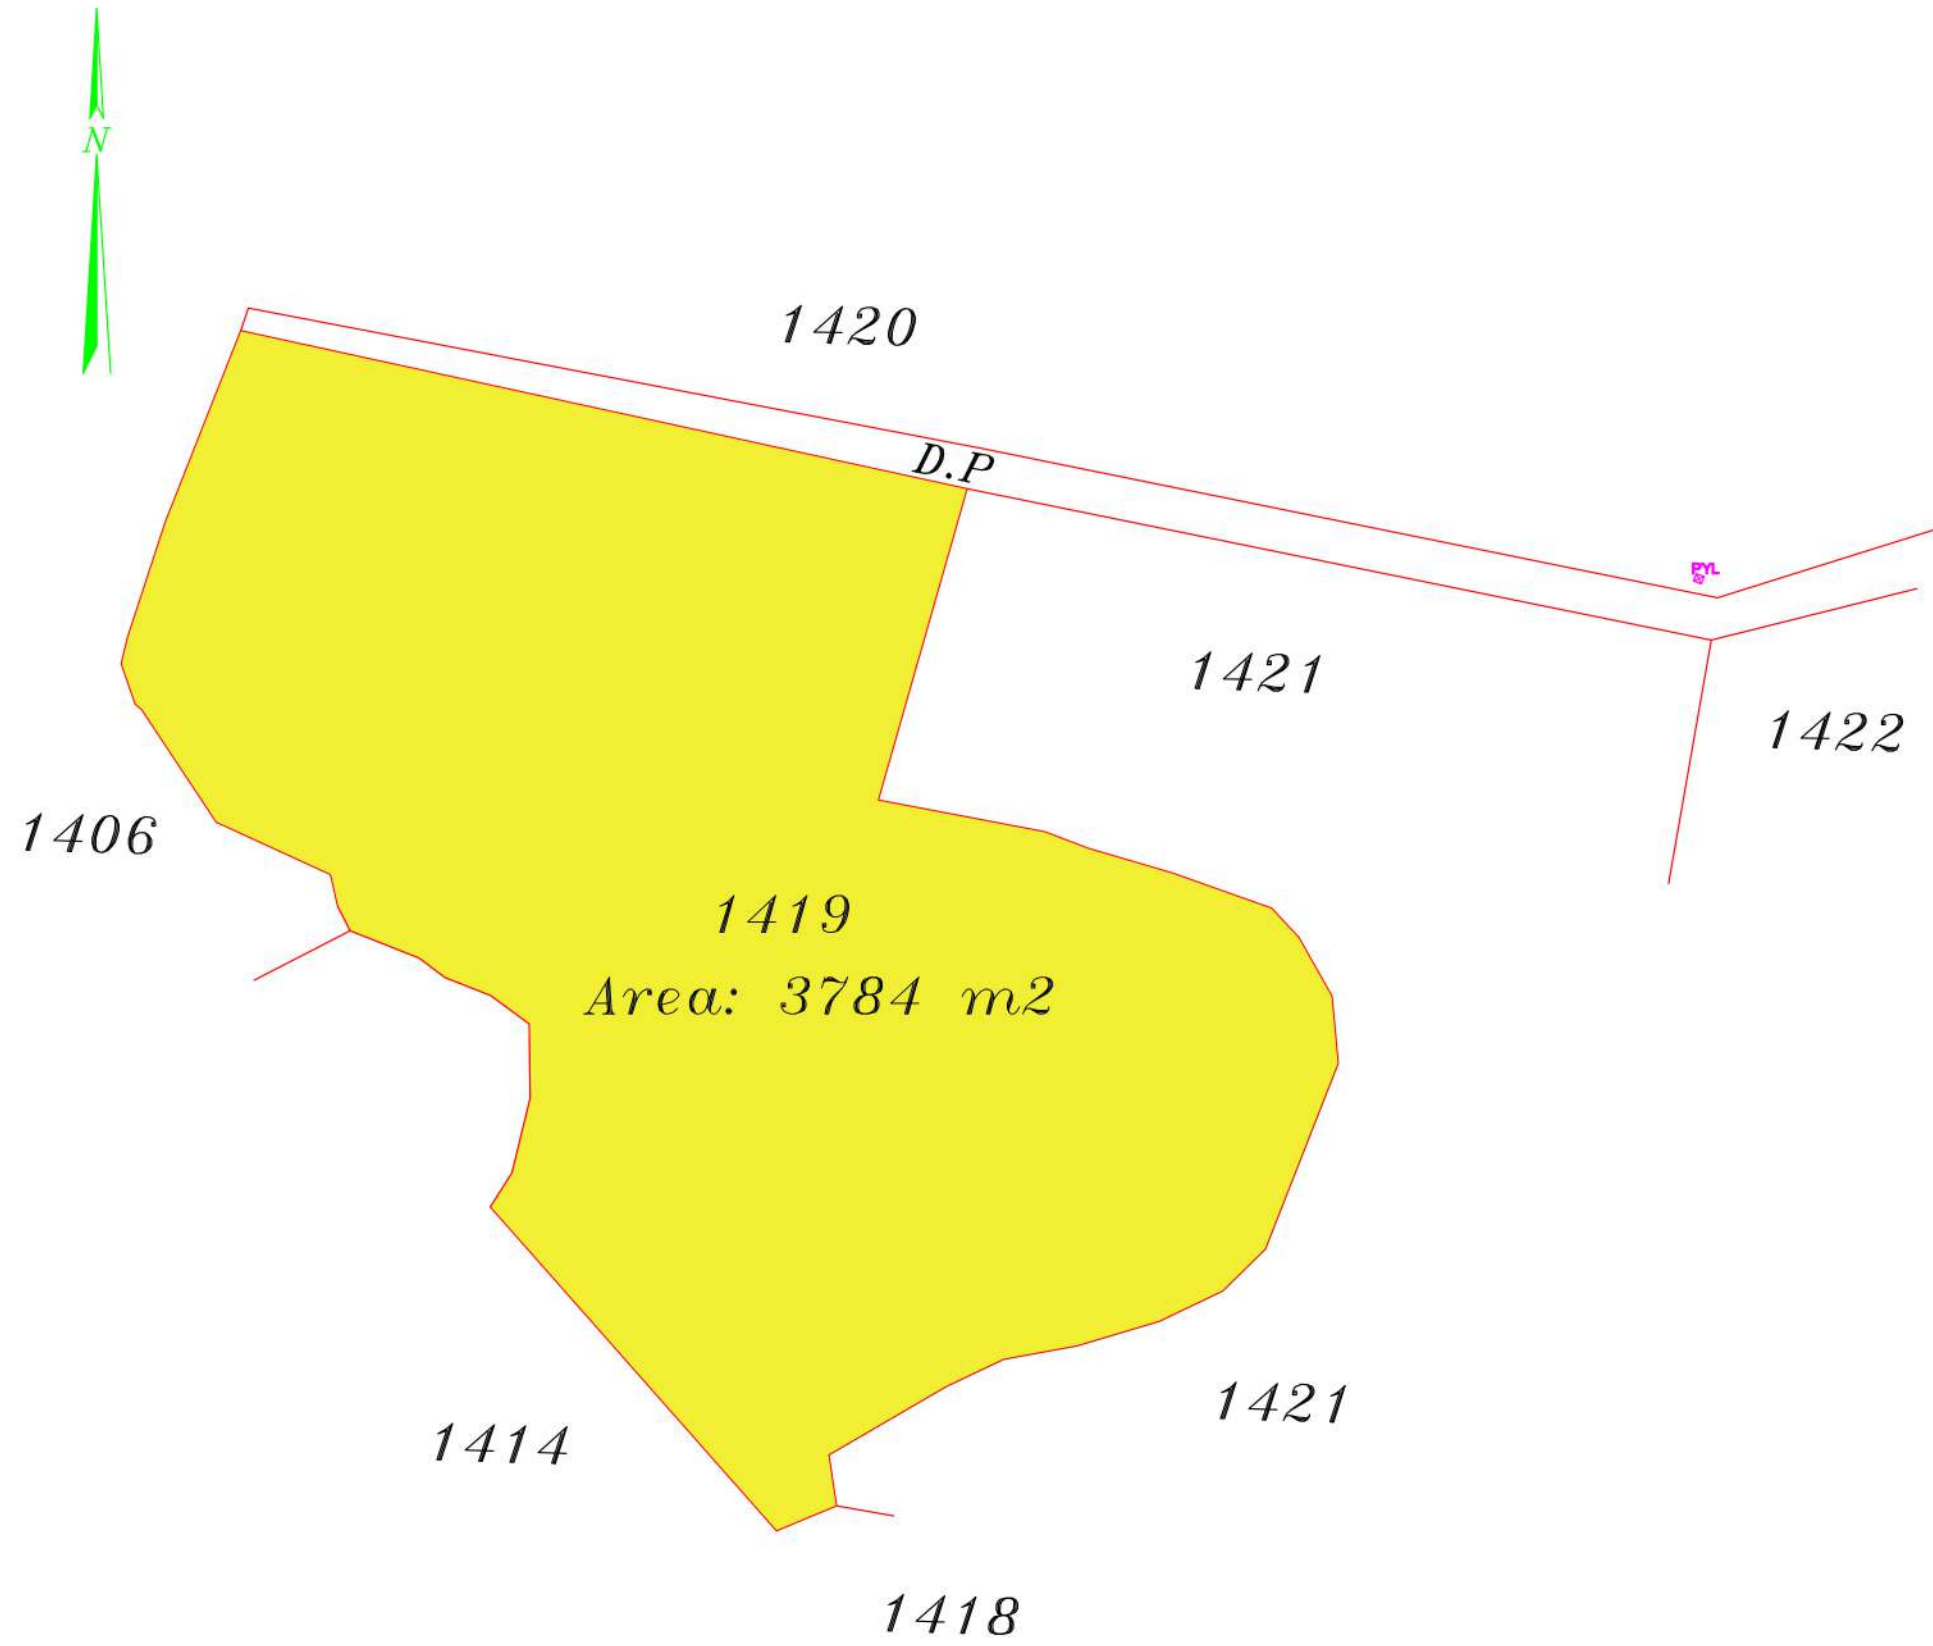

ايجوريت البناية  
محافظة جبل لبنان  
قضاء جبيل  
منطقة لحفد العقارية

وسيم حنا كيرلس  
طوبوغراف مجاز  
02/127771

Terrain Number	Area m <sup>2</sup>	Goggle Map Location	
		Lat.	Long.
1419	3784	34.165266	35.767377