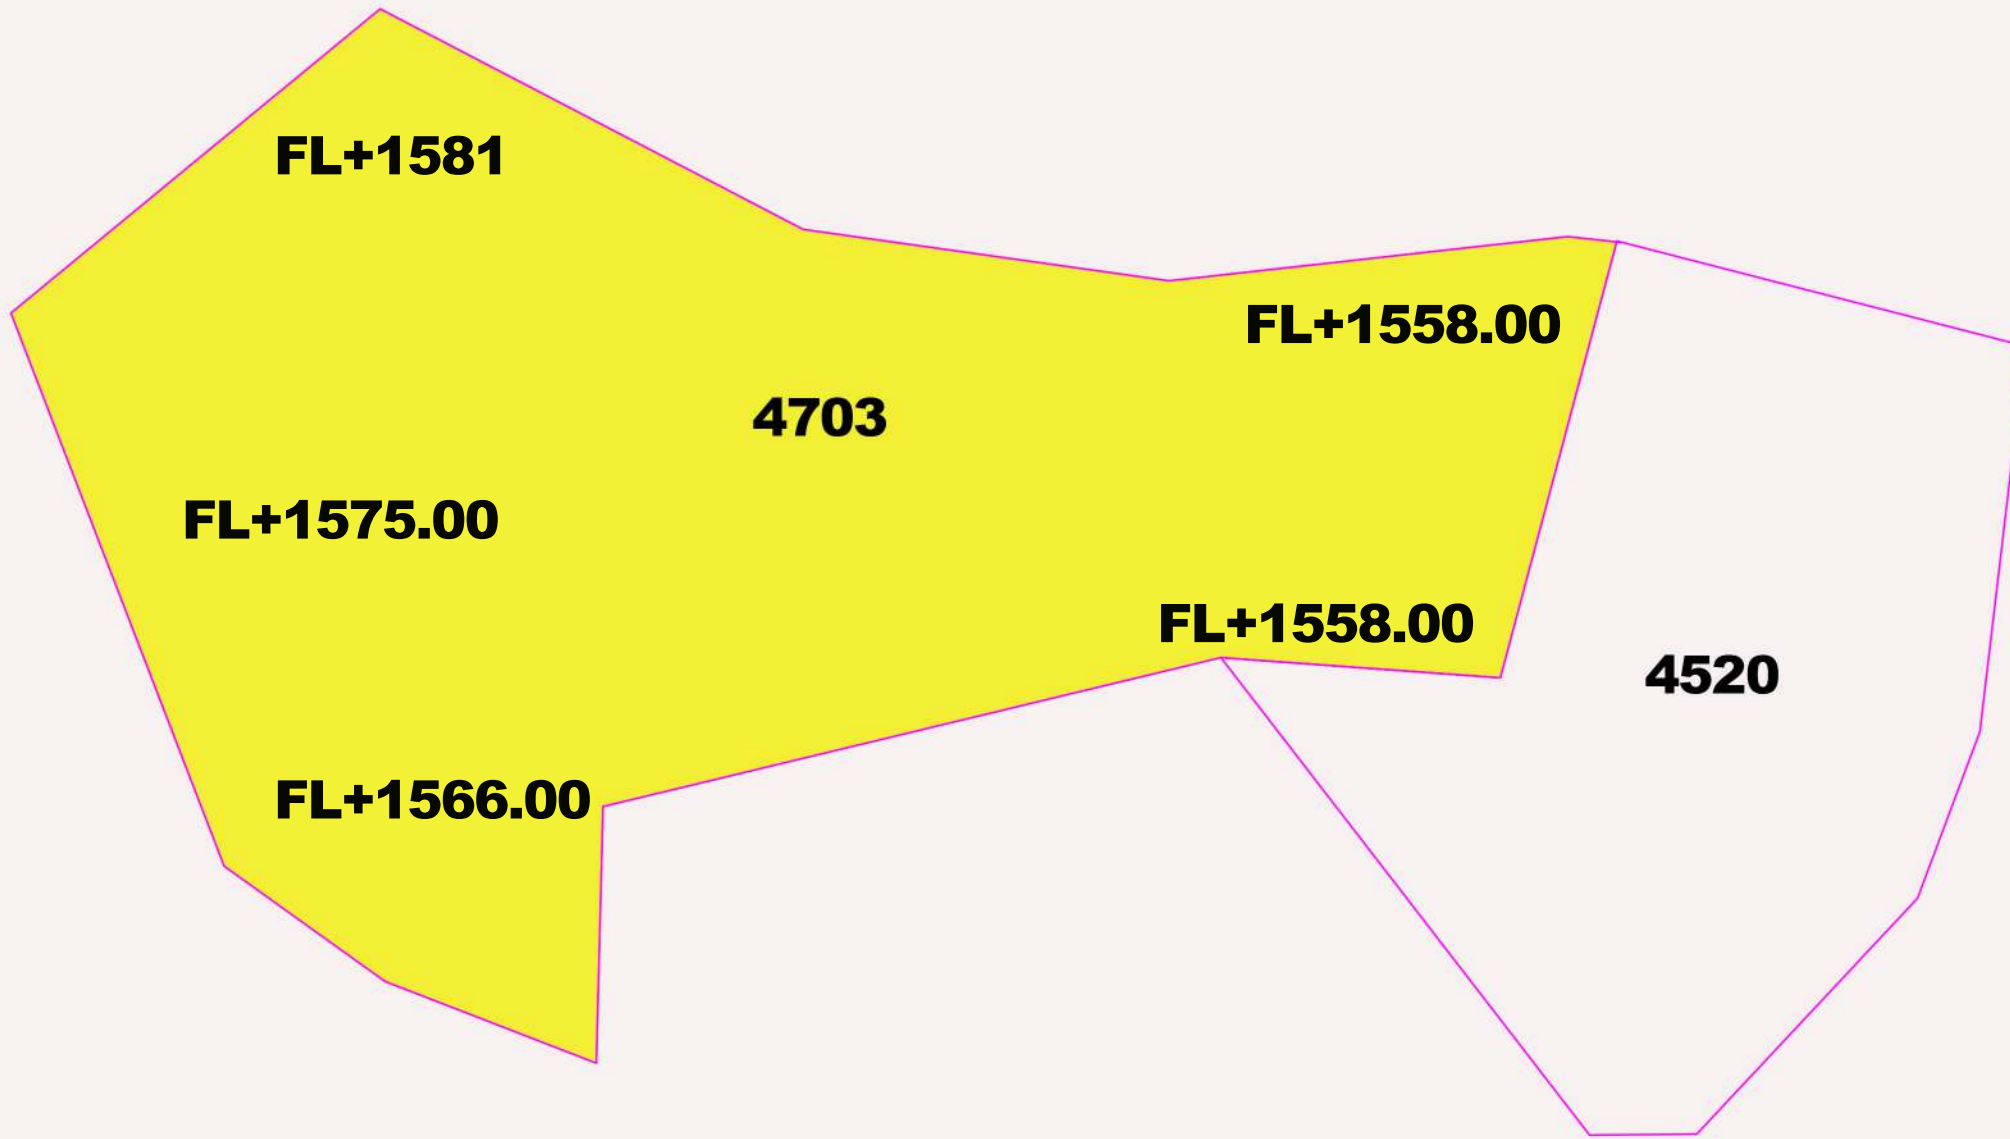

إمارة البناية
محافظة جبل لبنان
قضاء جبيل
منطقة اهرج العقارية

Terrain Number	Area m ²	Goggle Map Location	
		Lat.	Long.
4703	5575	34.132775	35.843844