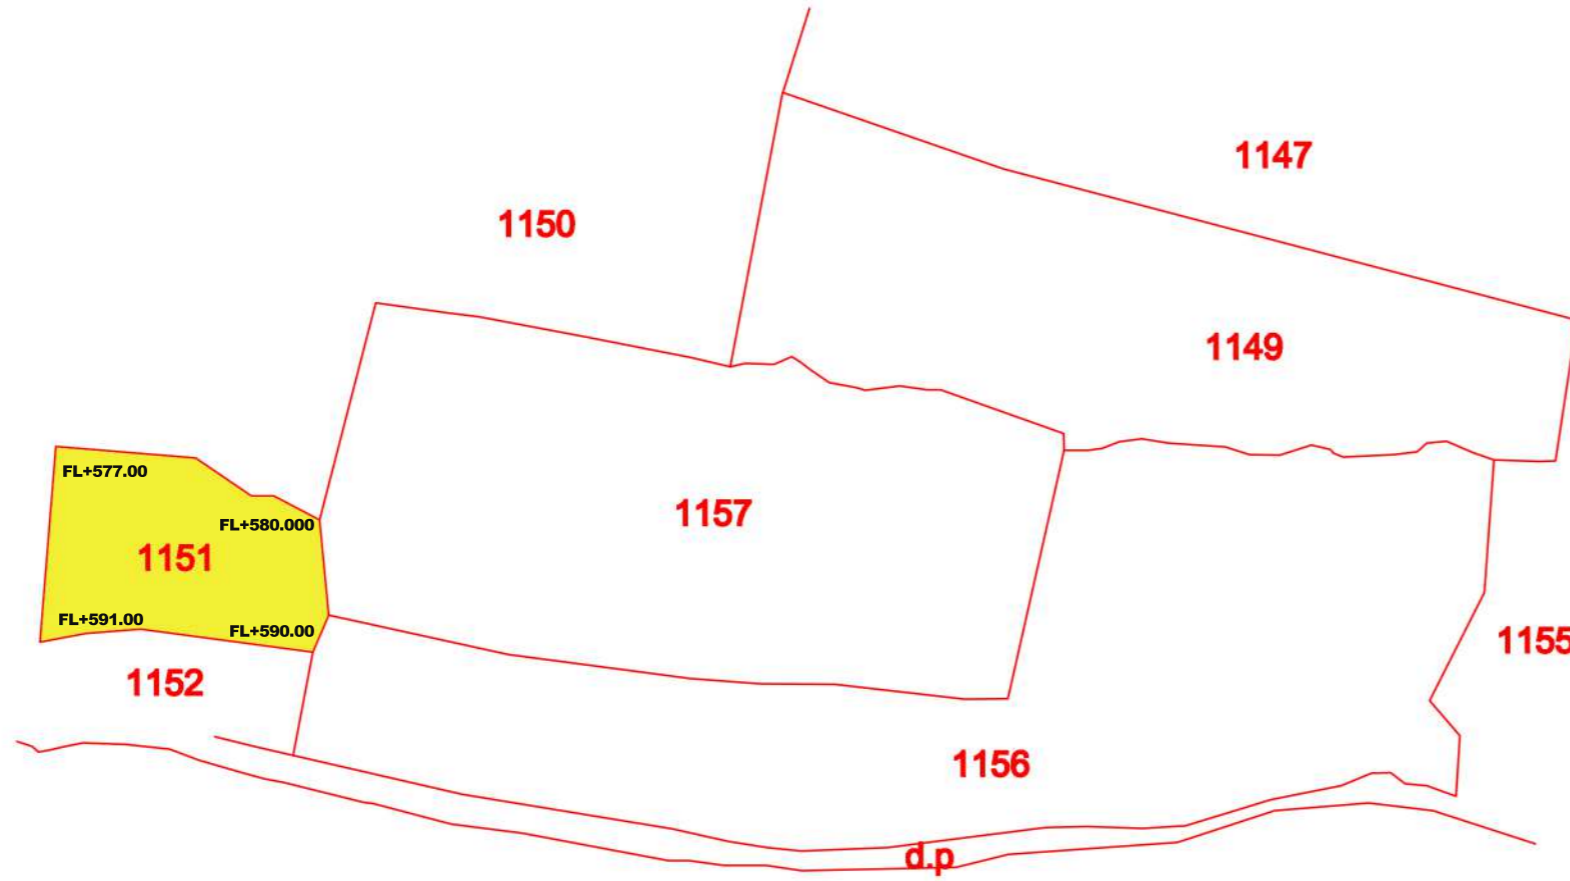

الجمهورية اللبنانية
محافظة جبل لبنان
قضاء جبيل
منطقة بجه العقارية

| Terrain Number | Area m ² | Goggle Map Location | |
|----------------|---------------------|---------------------|------------------|
| | | Lat. | Long. |
| 1149 | 3132 | 34.182564 | 35.734123 |
| 1151 | 809 | 34.182197 | 35.732739 |
| 1156 | 4638 | 34.181888 | 35.733531 |
| 1157 | 3861 | 34.182254 | 35.733444 |