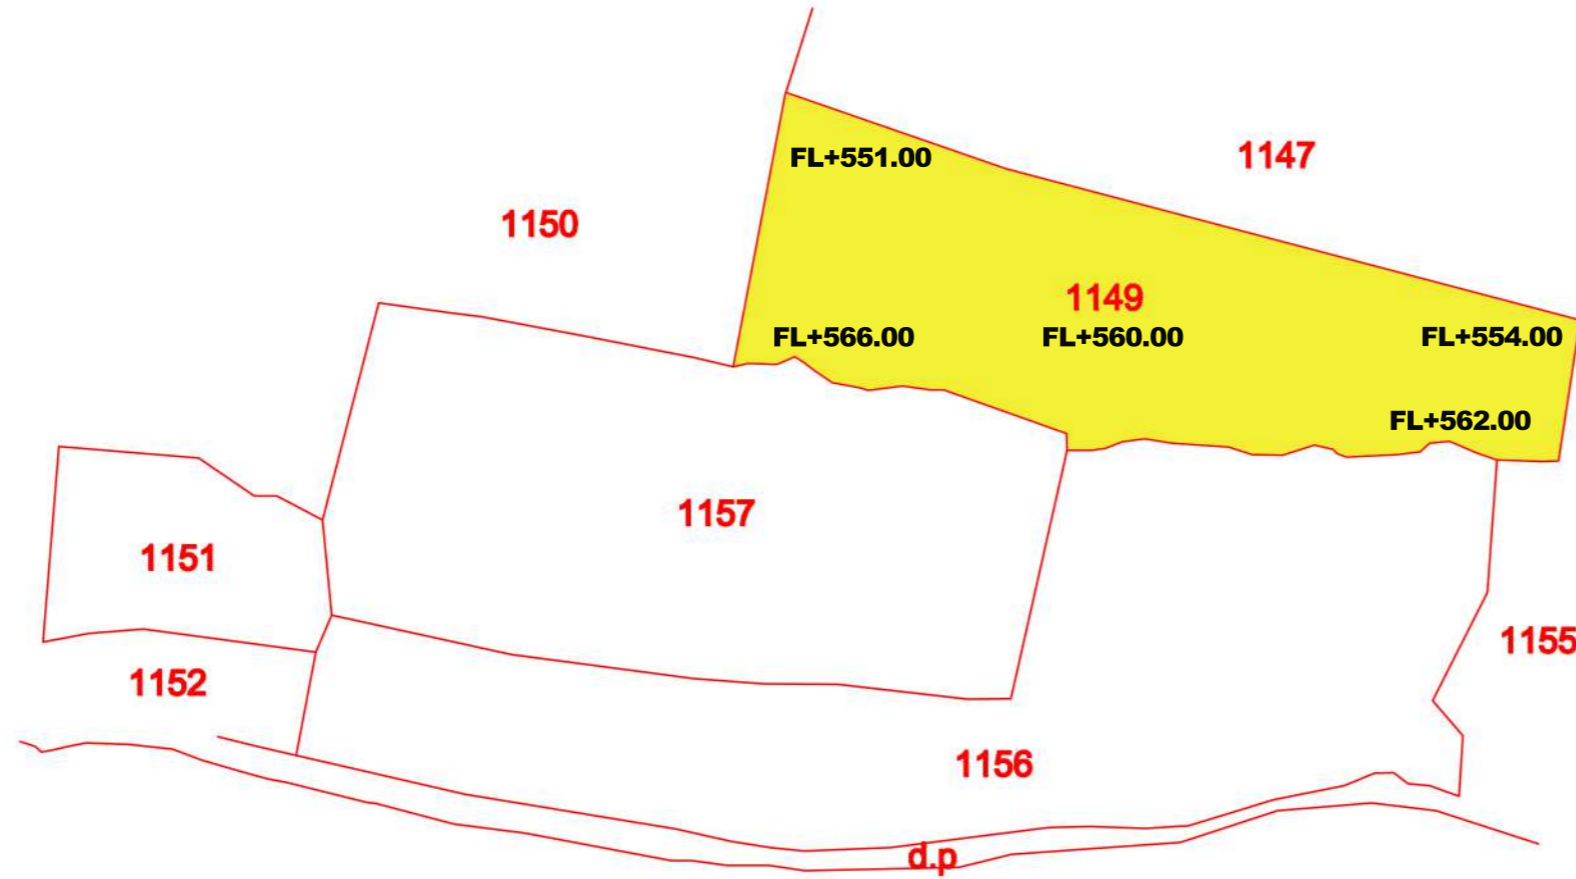

الجمهورية اللبنانية
محافظة جبل لبنان
قضاء جبيل
منطقة بجه العقارية

Terrain Number	Area m ²	Goggle Map Location	
		Lat.	Long.
1149	3132	34.182564	35.734123
1151	809	34.182197	35.732739
1156	4638	34.181888	35.733531
1157	3861	34.182254	35.733444