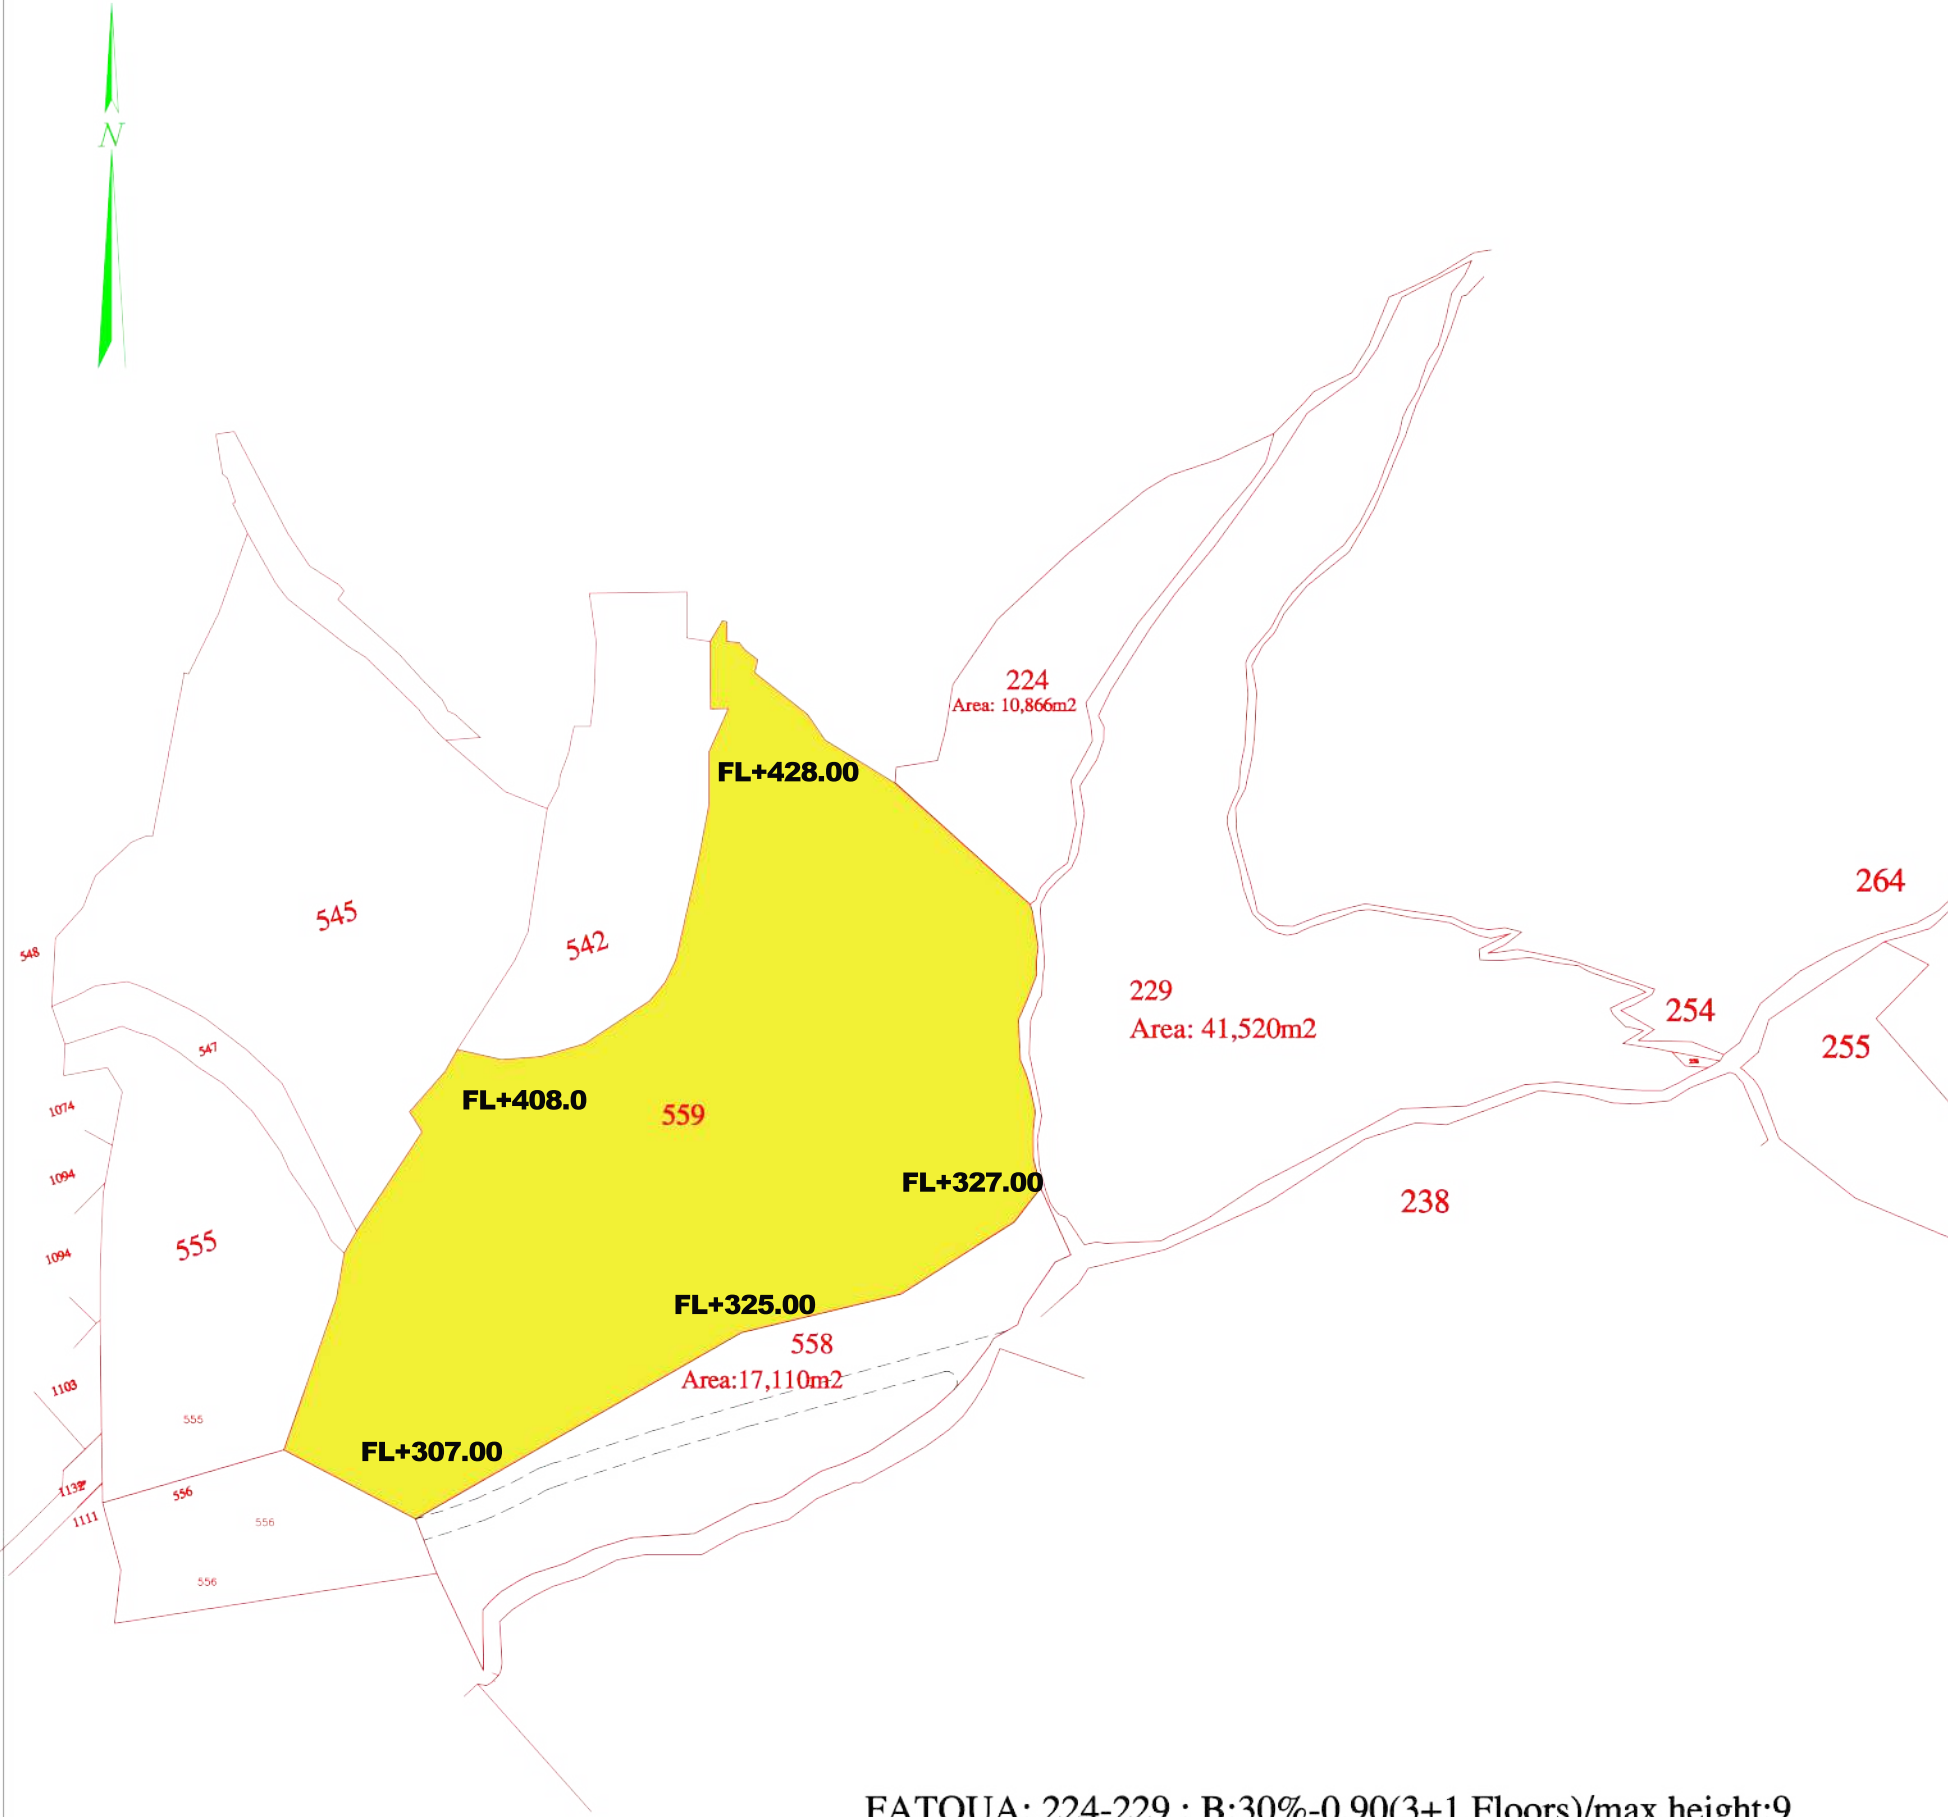

الجمهورية اللبنانية

محافظة جبل لبنان

قضاء كسروان

منطقة فتق العقارية

FATQUA: 224-229 : B;30%-0.90(3+1 Floors)/max height:9

FATQUA: 558-559 : D;20%-0.40(2+1 Floors)/max height: 8.5

Terrain Number	Area m ²	Goggle Map Location	
		Lat.	Long.
224	10,866	34.032818	35.670121
229	41,520	34.032818	35.670121
558	17,110	34.027938	35.665661
559	62,133	34.027938	35.665661