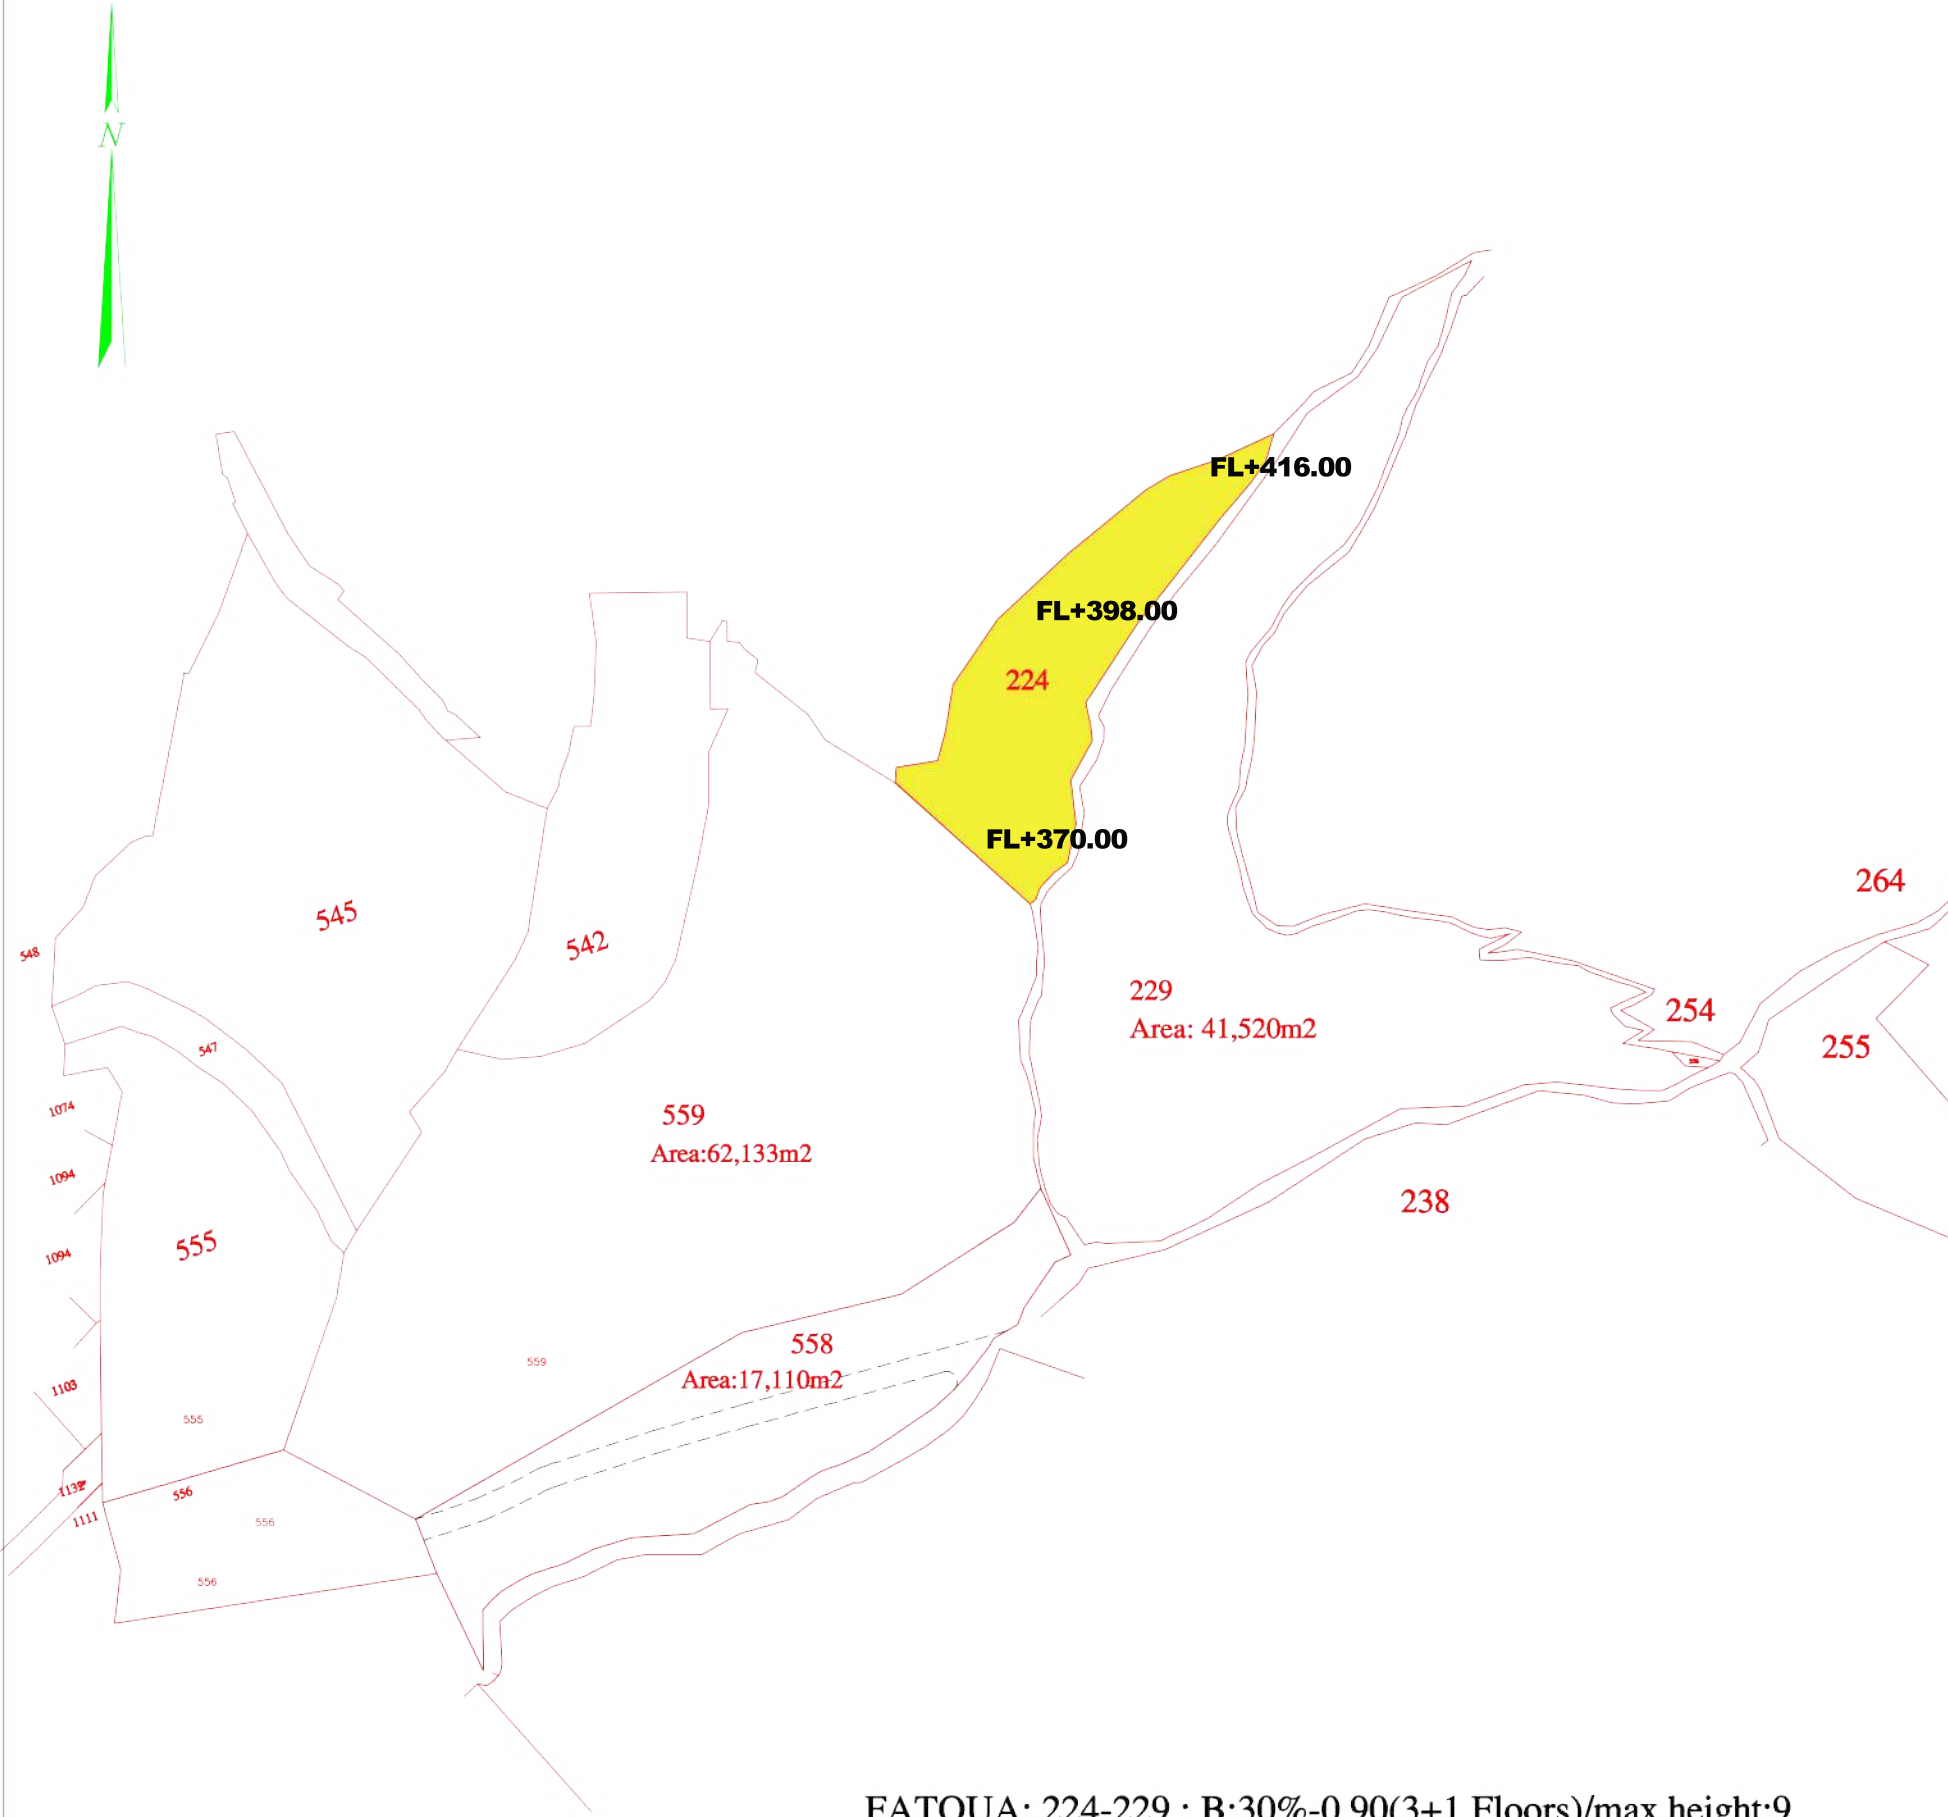

# الجمهورية اللبنانية

محافظة جبل لبنان

قضاء كسروان

منطقة فتق العقارية

FATQUA: 224-229 : B;30%-0.90(3+1 Floors)/max height:9

FATQUA: 558-559 : D;20%-0.40(2+1 Floors)/max height: 8.5

Terrain Number	Area m <sup>2</sup>	Goggle Map Location	
		Lat.	Long.
224	10,866	34.032818	35.670121
229	41,520	34.032818	35.670121
558	17,110	34.027938	35.665661
559	62,133	34.027938	35.665661