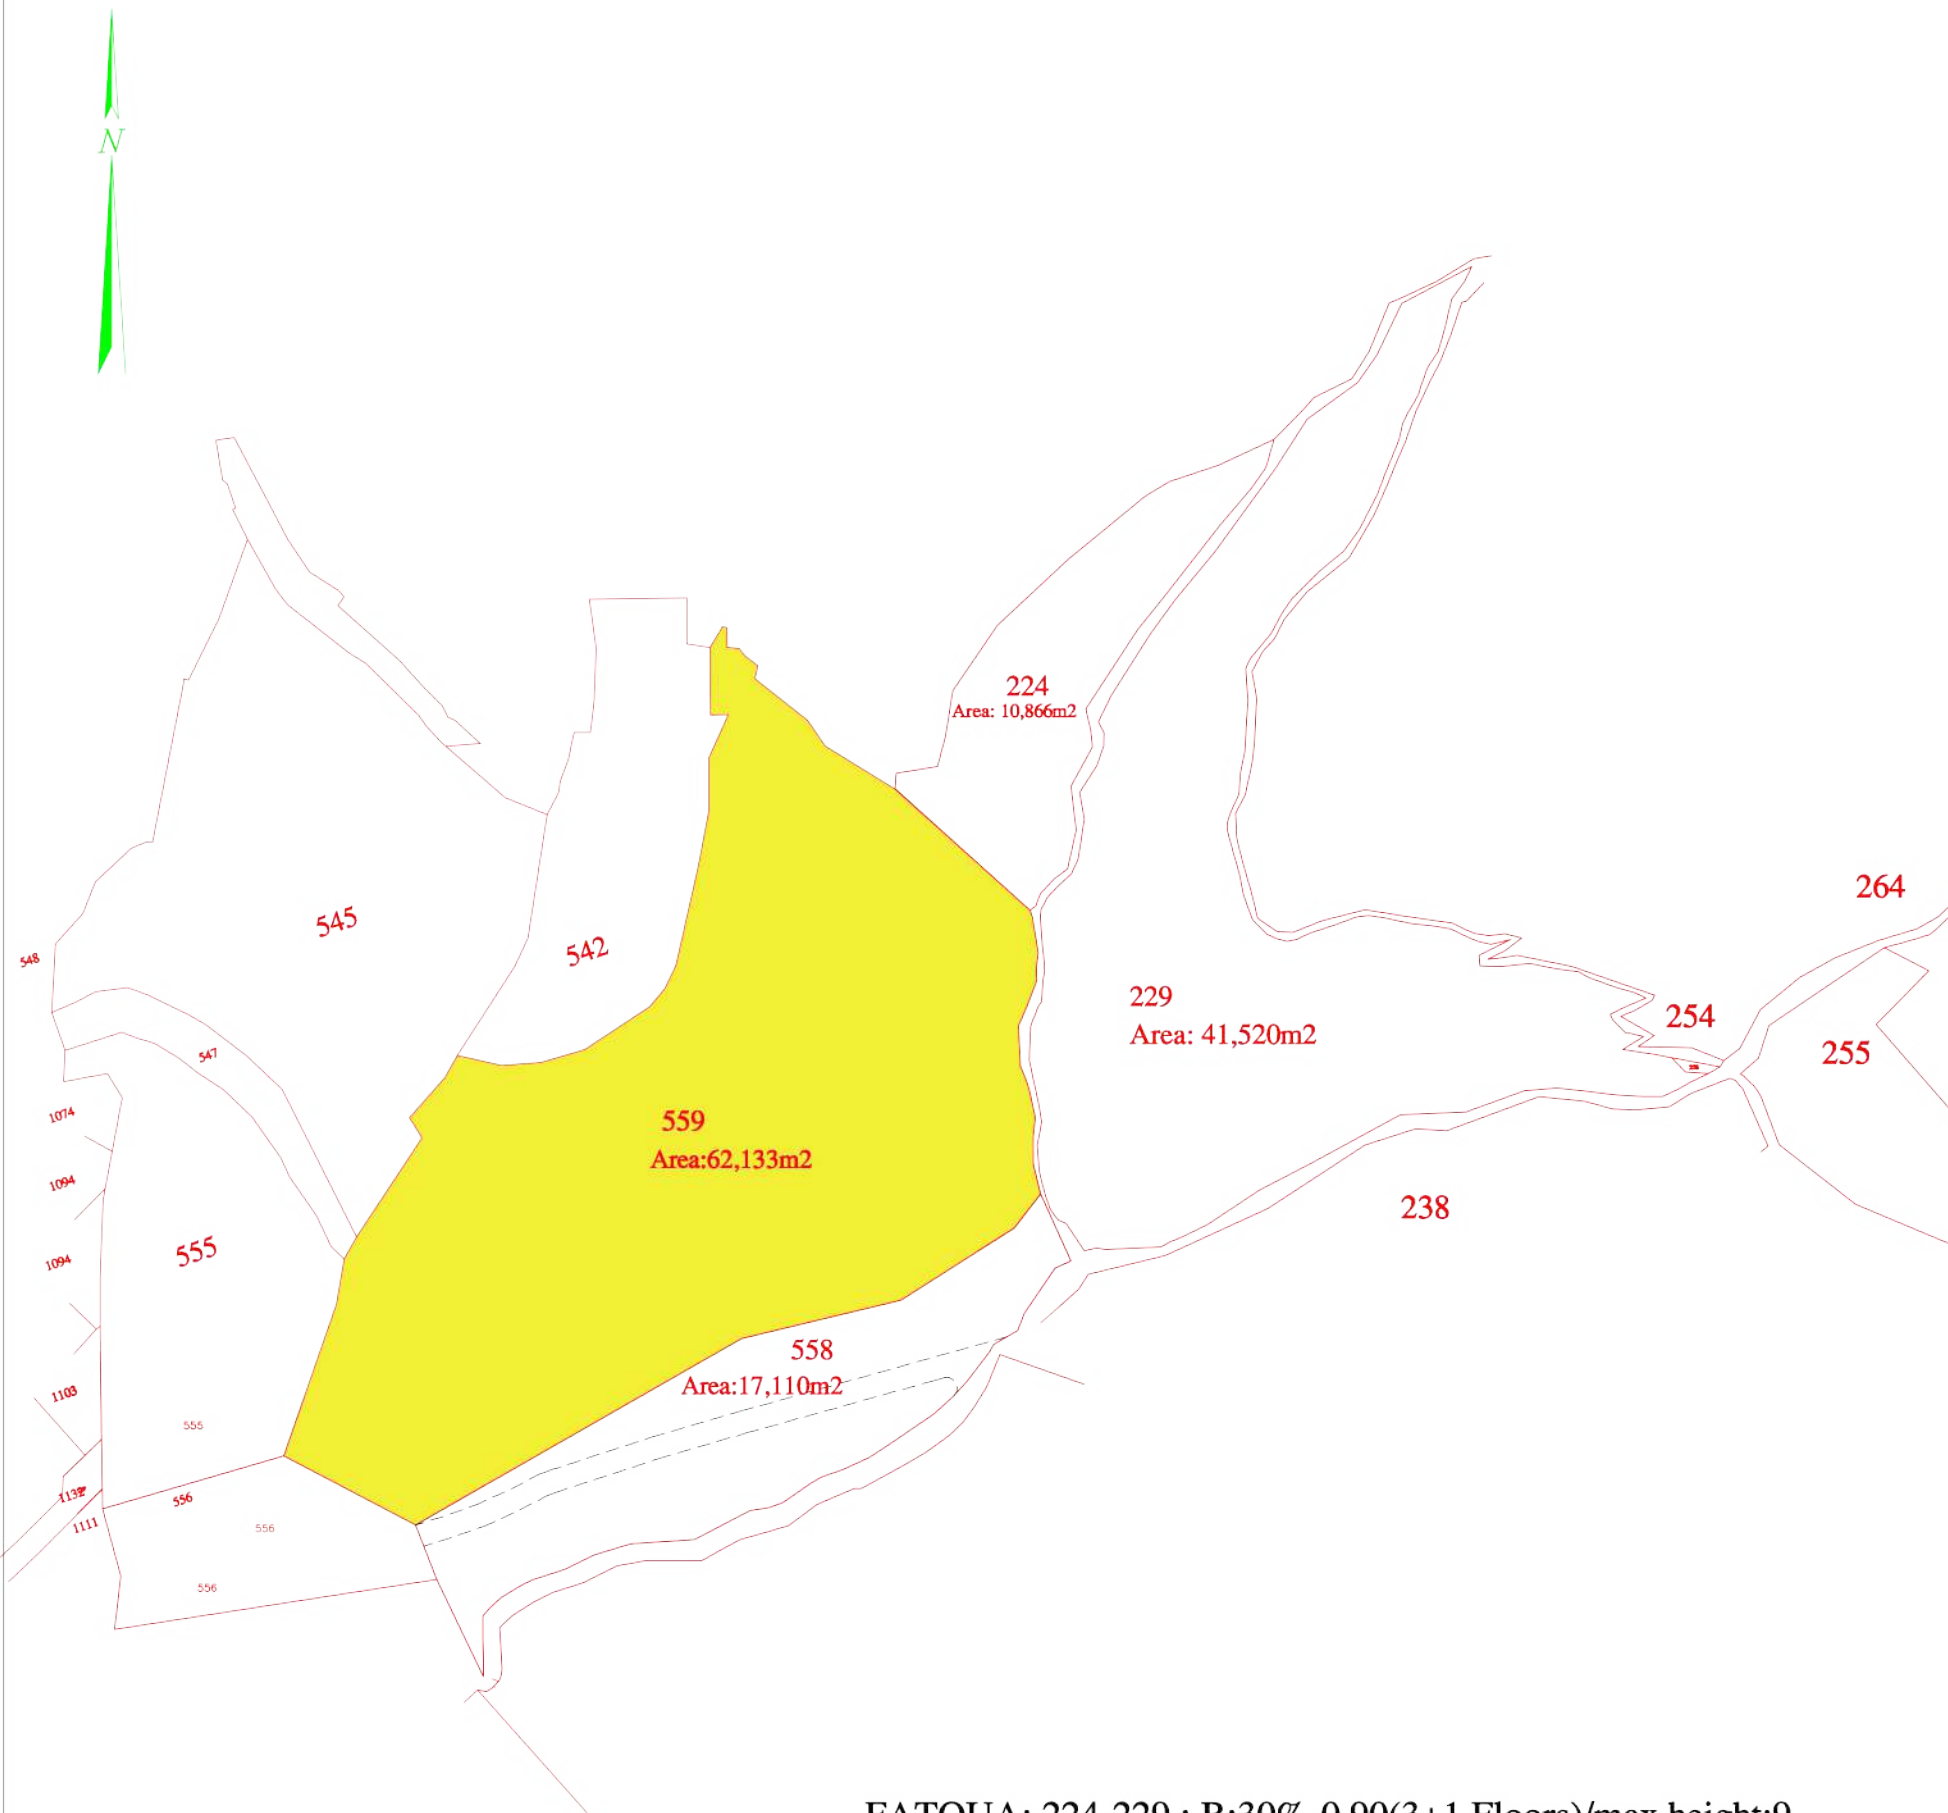

الجمهوريّة اللبنانيّة

محافظة جبل لبنان

قضاء كسروان

منطقة فتق العقارية

وسيم حنا كيرلس
طوبوغراف مجاز

FATQUA: 224-229 : B;30%-0.90(3+1 Floors)/max height:9

FATQUA: 558-559 : D;20%-0.40(2+1 Floors)/max height: 8.5

Terrain Number	Area m ²	Goggle Map Location	
		Lat.	Long.
224	10,866	34.032818	35.670121
229	41,520	34.032818	35.670121
558	17,110	34.027938	35.665661
559	62,133	34.027938	35.665661