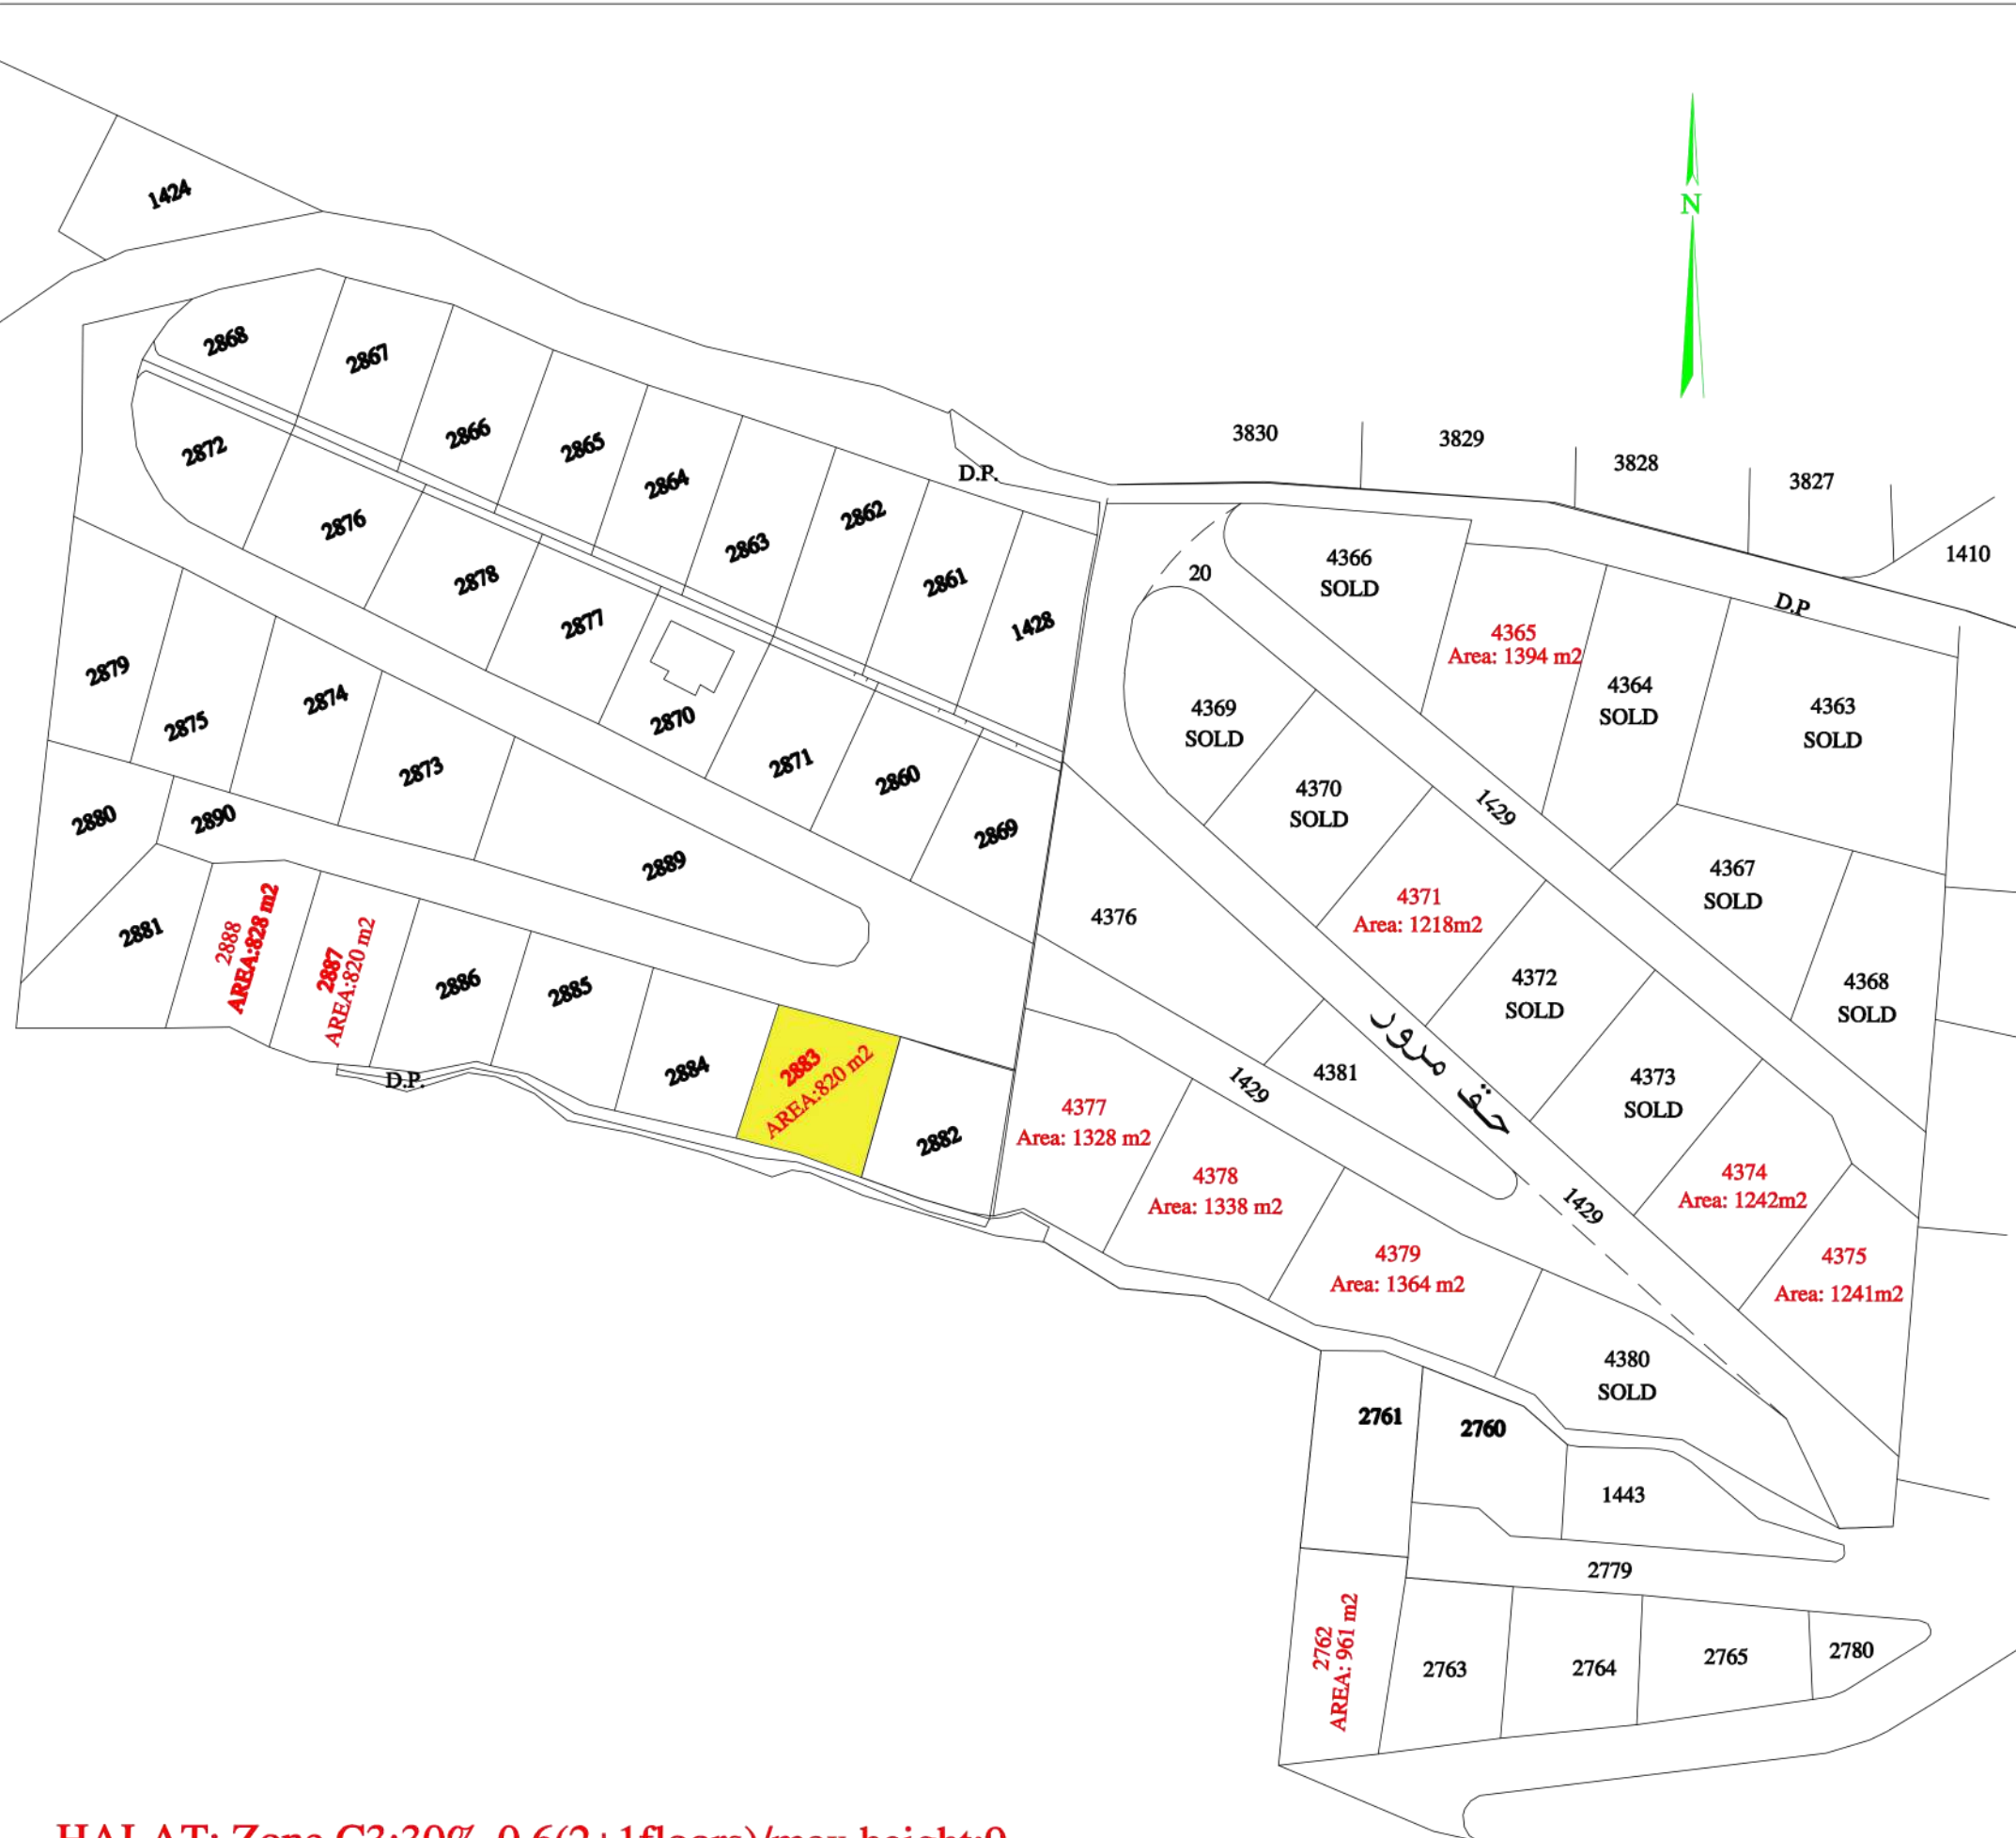

الجمهورية اللبنانية
محافظة جبل لبنان
قضاء جبيل
منطقة حالات العقارية

وسيم حنا كيرلس
طوبوغراف مجاز

Terrain Number	Area m ²	Coggle Map Location	
		Lat.	Long.
2762	961	34.084165	35.671701
2883	820	34.085657	35.670497
2887	820	34.085908	35.669453
2888	828	34.085908	35.669453
4365	1394	34.086074	35.672085
4371	1218	34.086074	35.672085
4374	1242	34.085079	35.672715
4375	1241	34.085079	35.672715
4377	1328	34.085435	35.671654
4378	1338	34.085435	35.671654
4379	1364	34.085435	35.671654

HALAT: Zone C3:30%-0.6(2+1floors)/max height:9