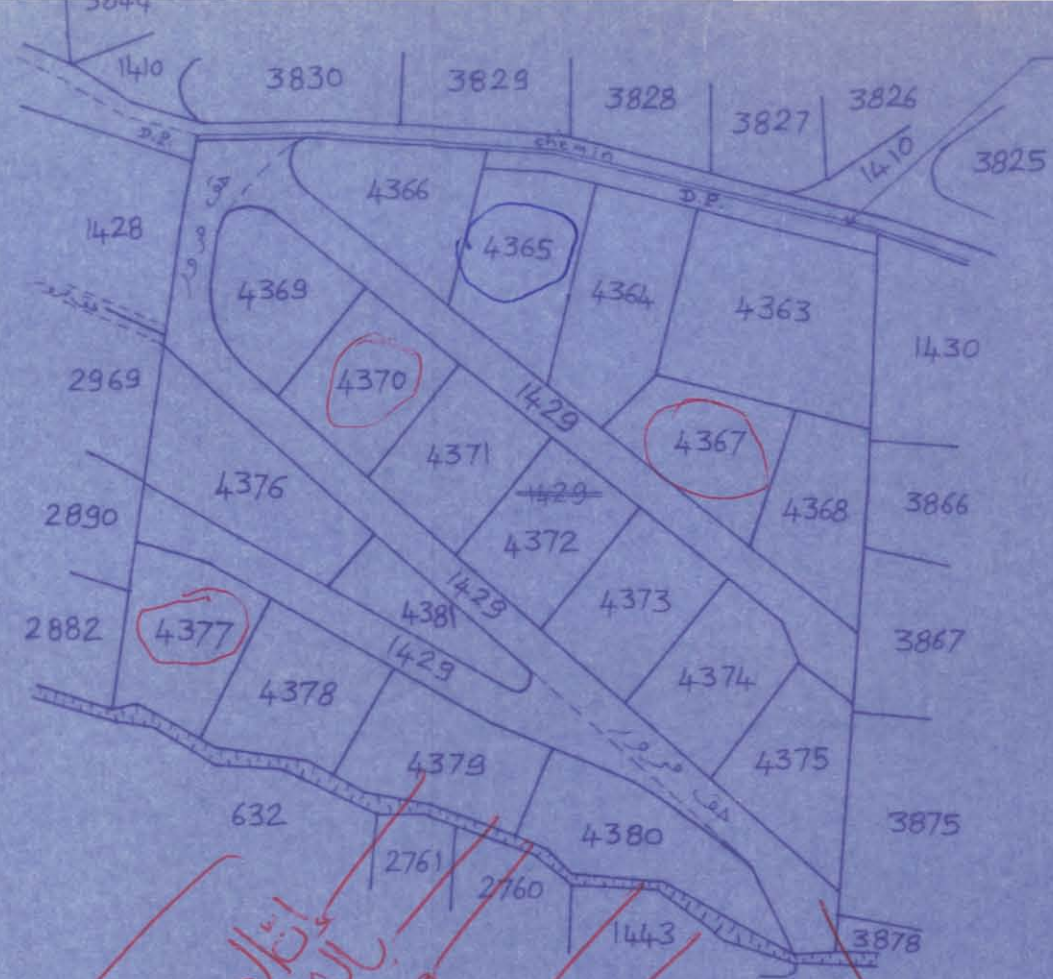

قسطل مياه ع. إيش
تم الترخيص

Handwritten blue ink notes and arrows on the left side of the map, possibly indicating directions or specific areas of interest.

جوزف العضم
Handwritten signature in blue ink.

ان الفقلاين اوقا...
Handwritten red ink notes and signatures across the bottom half of the map, including a signature that appears to be 'مروان صاهر'.

ان امين السجل العقاري ثبت بأحد المعاملات المبيحة في هذا المسور وفي حضر التحديد المذكور أعلاه
تسجلت في السجل العقاري بتاريخ: امين السجل العقاري (التوقيع والختم)