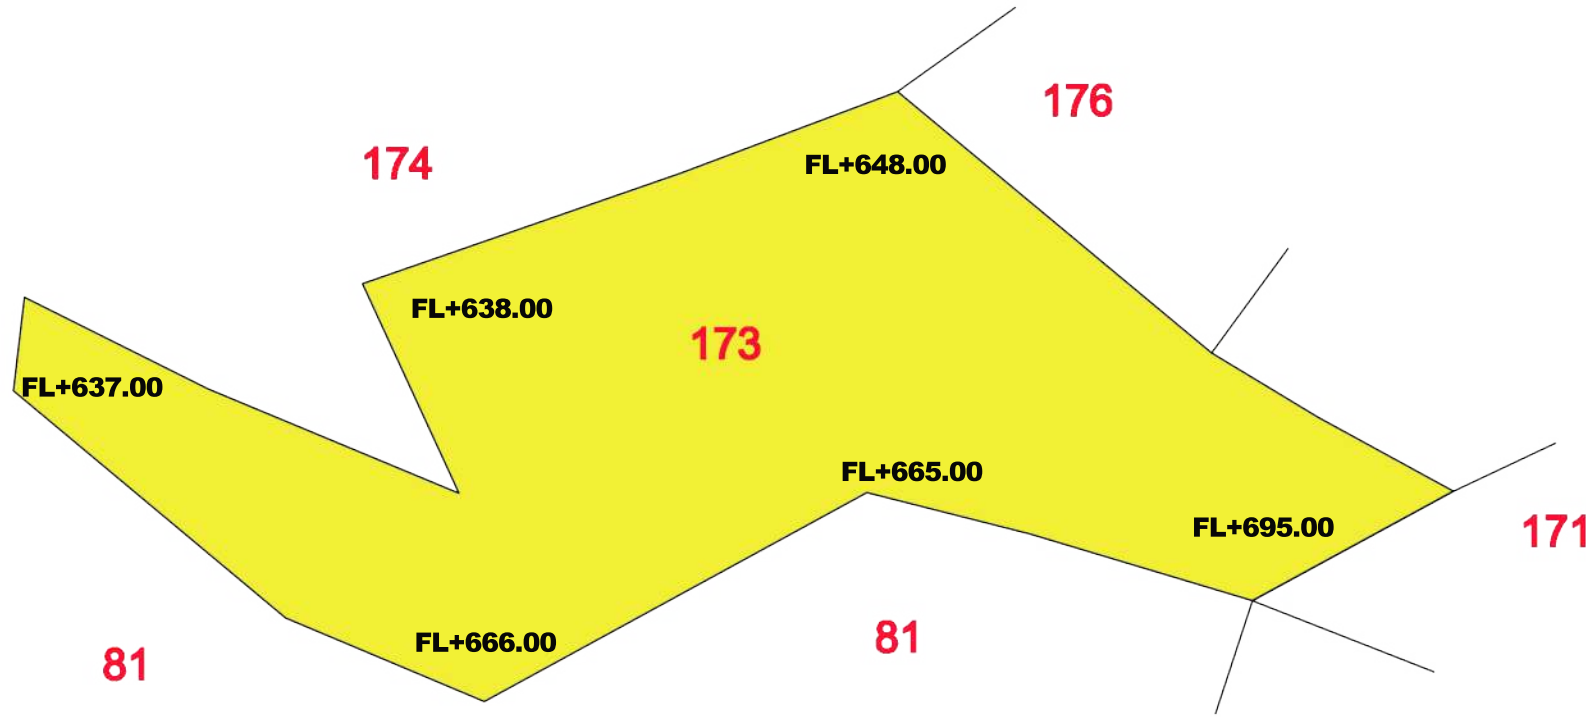

الجمهورية اللبنانية
محافظة جبل لبنان
قضاء جبيل
منطقة بشتليدا العقارية

Bechtlida: Residential Terrain

Zone : P:A3:25%-50(2+1 Floors)/max height:9

Terrain Number	Area m ²	Goggle Map Location	
		Lat.	Long.
173	6556	34.133965	35.713331